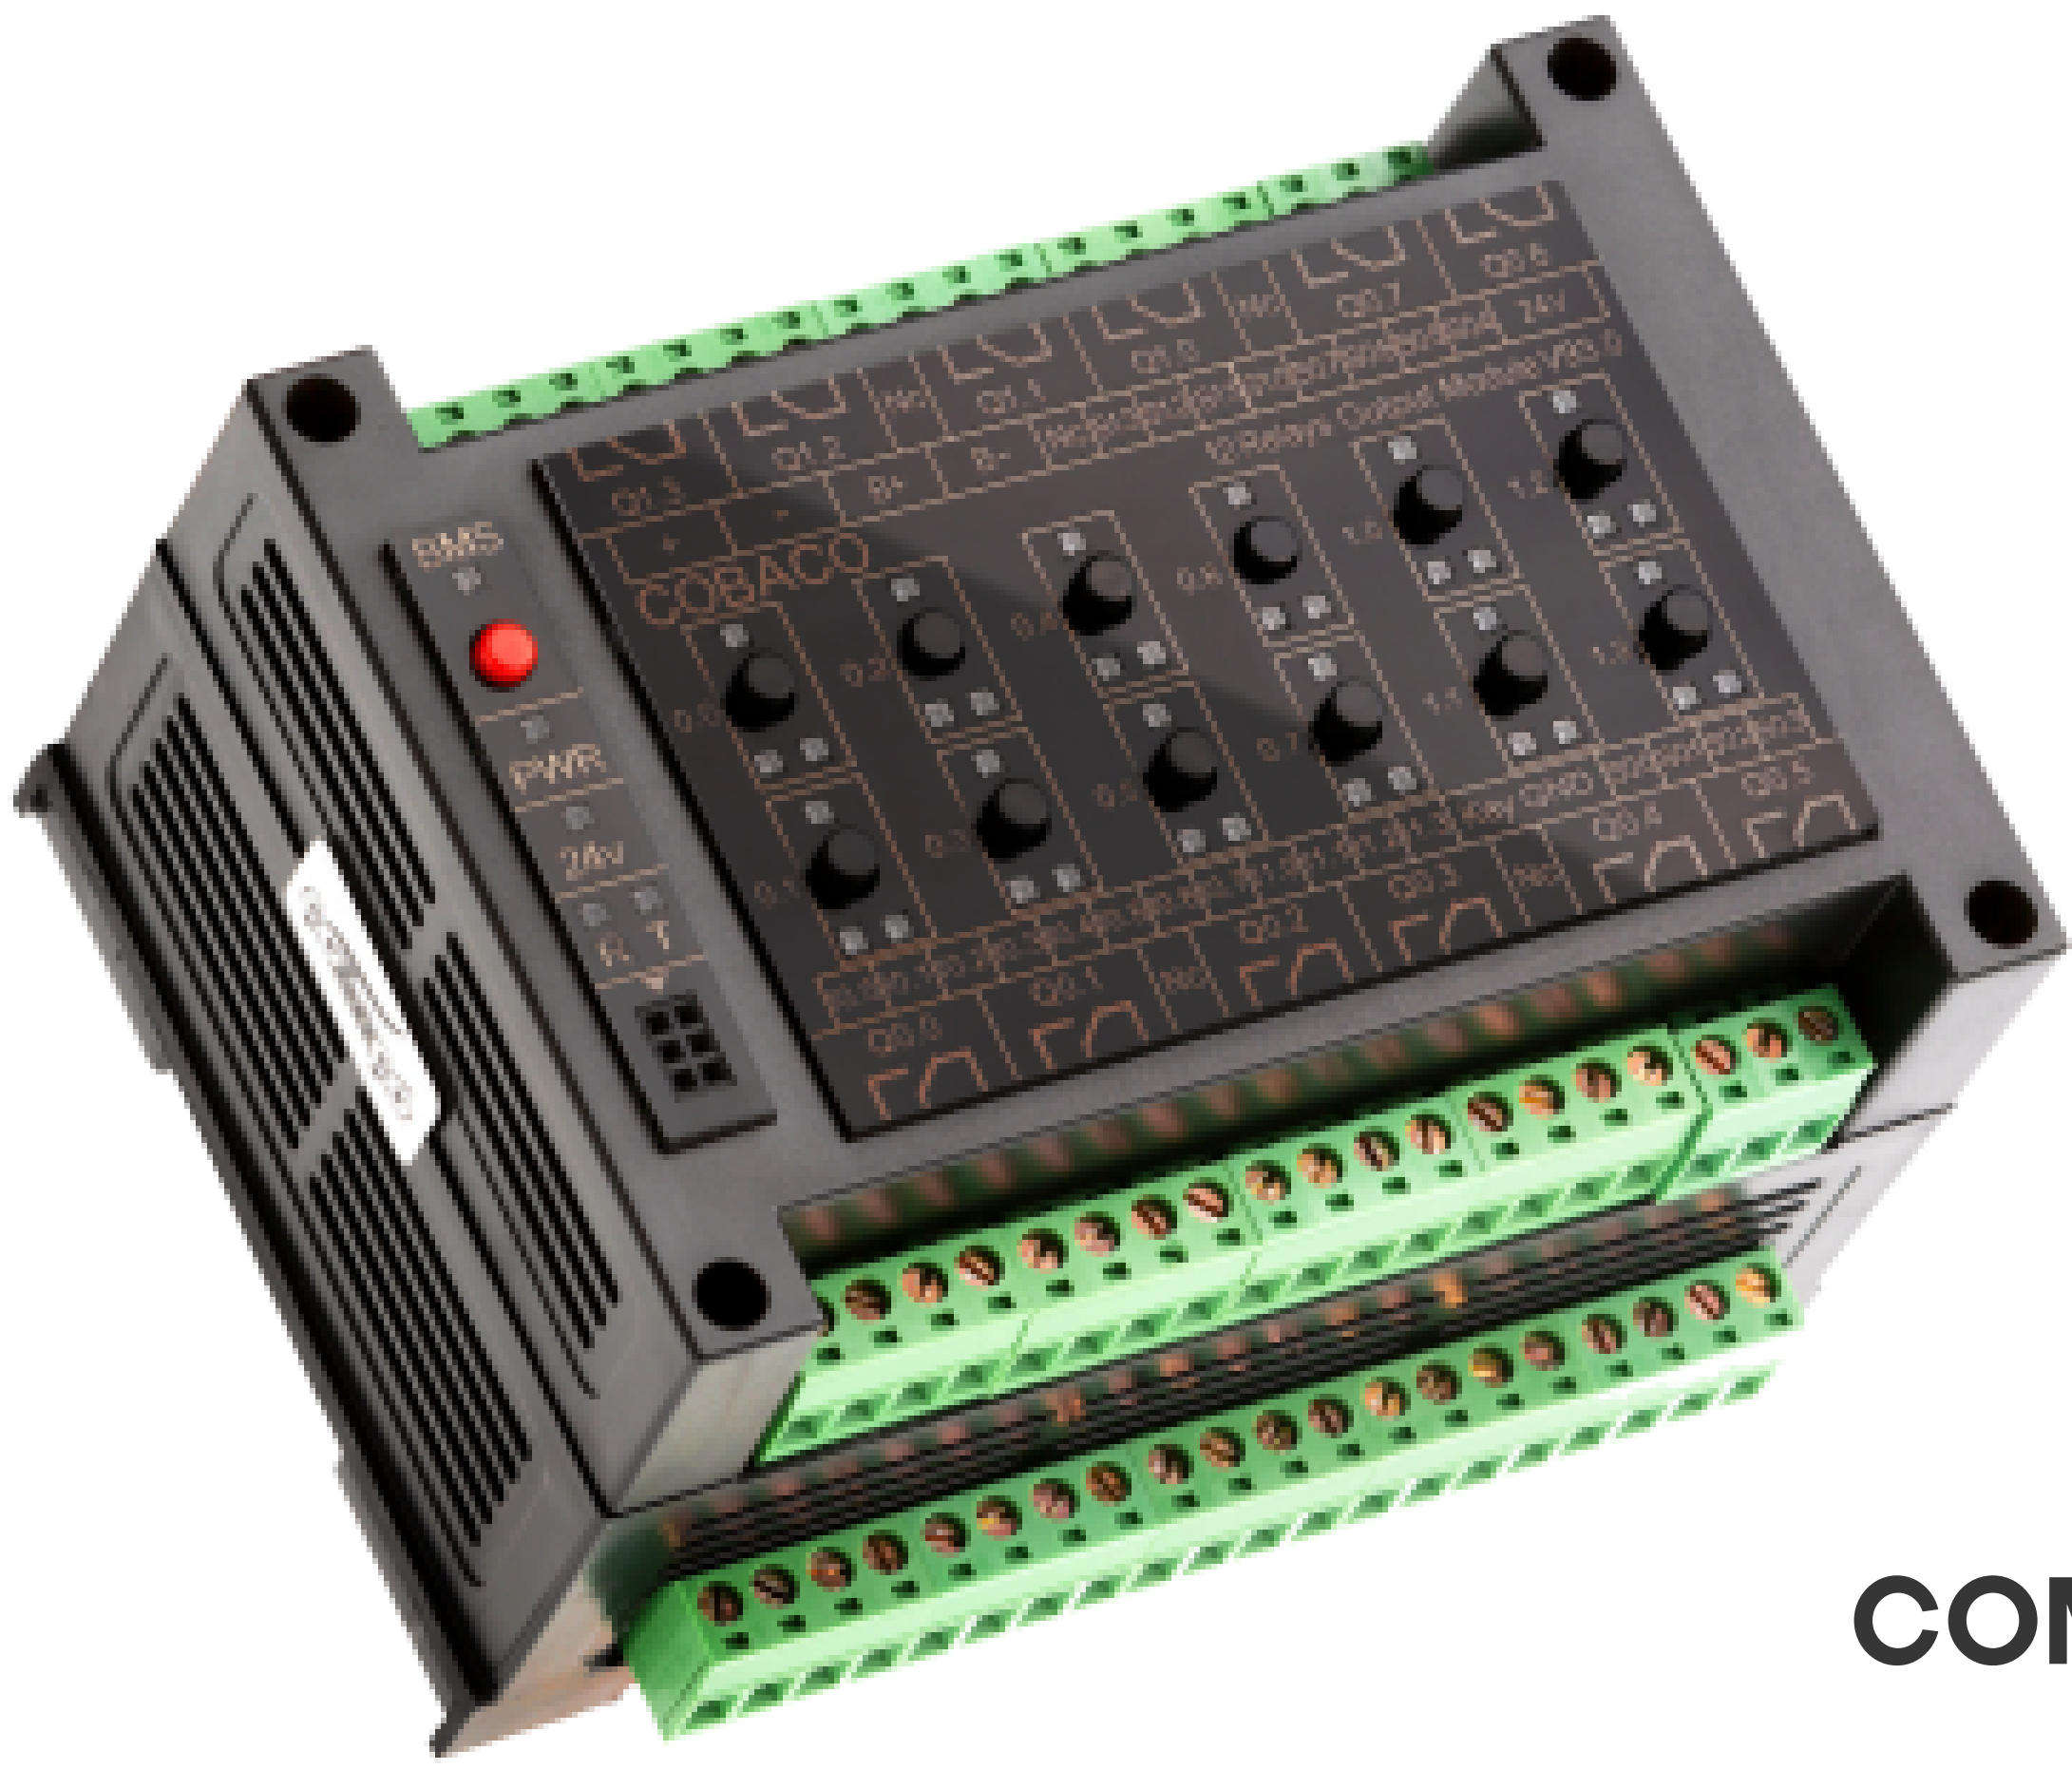

ماژول ورودی و خروجی (I/O Module)

- دارای ۱۲ خروجی ۱۶ آمپر با دسترسی هر سه سر COM ، NO ، NC
- مناسب برای تعام بارهای مقاومتی ، سلفی و خازنی
- طراحی منحصر به فرد به منظور عملکرد در ۲ مدارکاری هوشمند و دستی (Manual)
- طراحی پیشرفته به منظور کنترل انواع مصرف کننده ها اعم از روشنایی ، پرده برقی
- فن کوئل ، کولر آبی ، پرریز هوشمند و ...