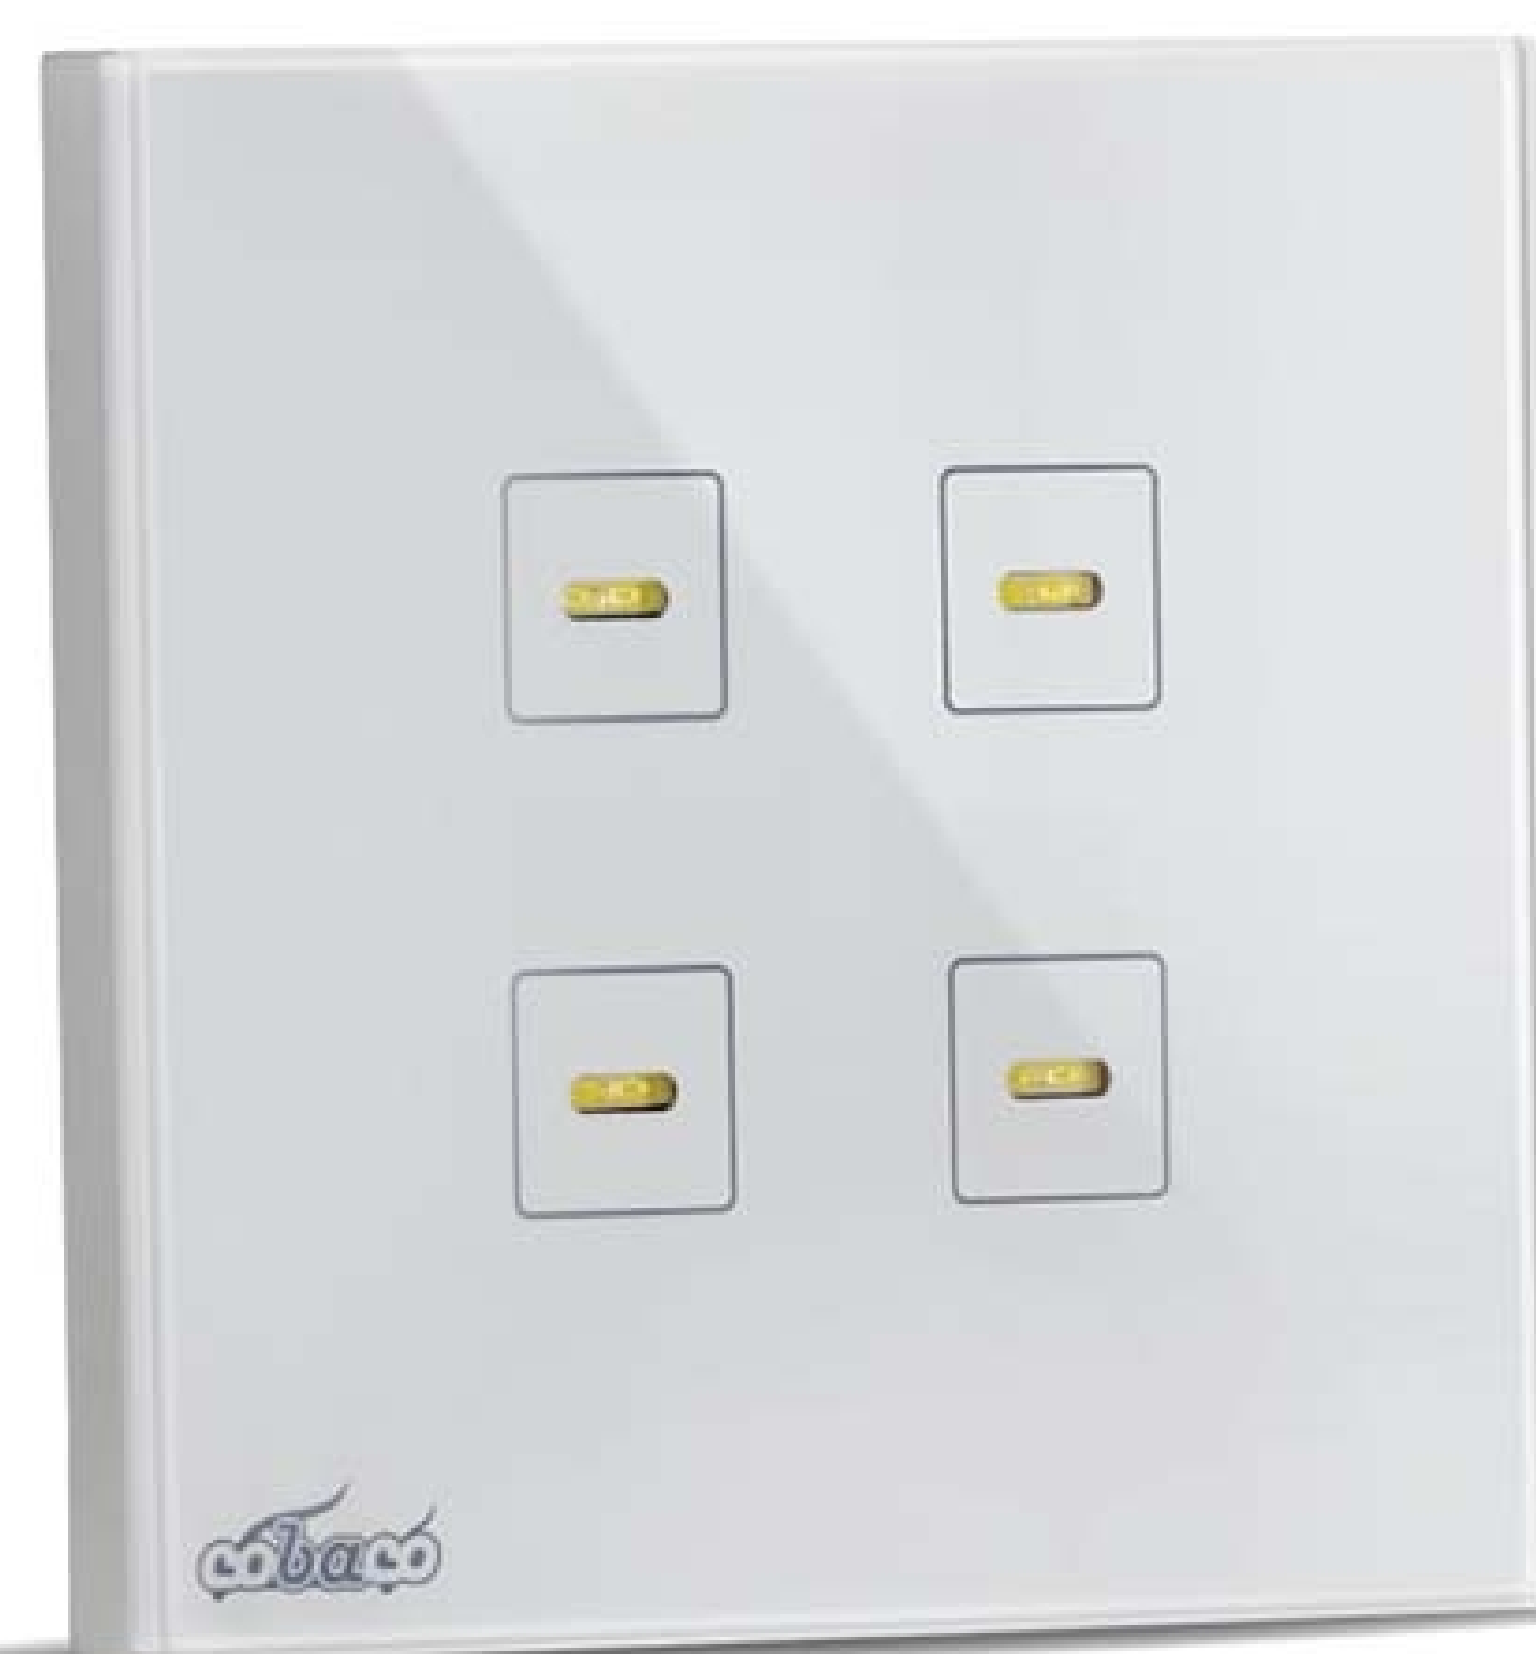

کلید لمسی یک پل  
رنگ فریم: ●●●

کلید لمسی دو پل  
رنگ فریم: ●●●

کلید لمسی سه پل  
رنگ فریم: ●●●

کلید لمسی چهار پل  
رنگ فریم: ●●●

کلید لمسی هشت پل

رنگ فریم: ●●●

کلید کلمبو (بدون رله)

رنگ فریم: ●●●

کلید ترموستات هوشمند (بدون رله)

رنگ فریم: ●●●

هاژول ورودی و خروجی (I/O Module)

هاژول نورپردازی (RGB Driver Module)

هاژول وای فای (Wifi Module)

تقویت کننده صوتی ۲ کانال

تقویت کننده صوتی ۵ کانال

## کلید لمسی هوشمند تک پل

کنترل روشنایی

کنترل پرده برقی

کنترل پرز

اجرای سناریو

احضار آسانسور

تاچ خازنی با حساسیت بالا و قابلیت Auto Calibration

دارای یک عدد خروجی قابل تنظیم به صورت Touch و Hold