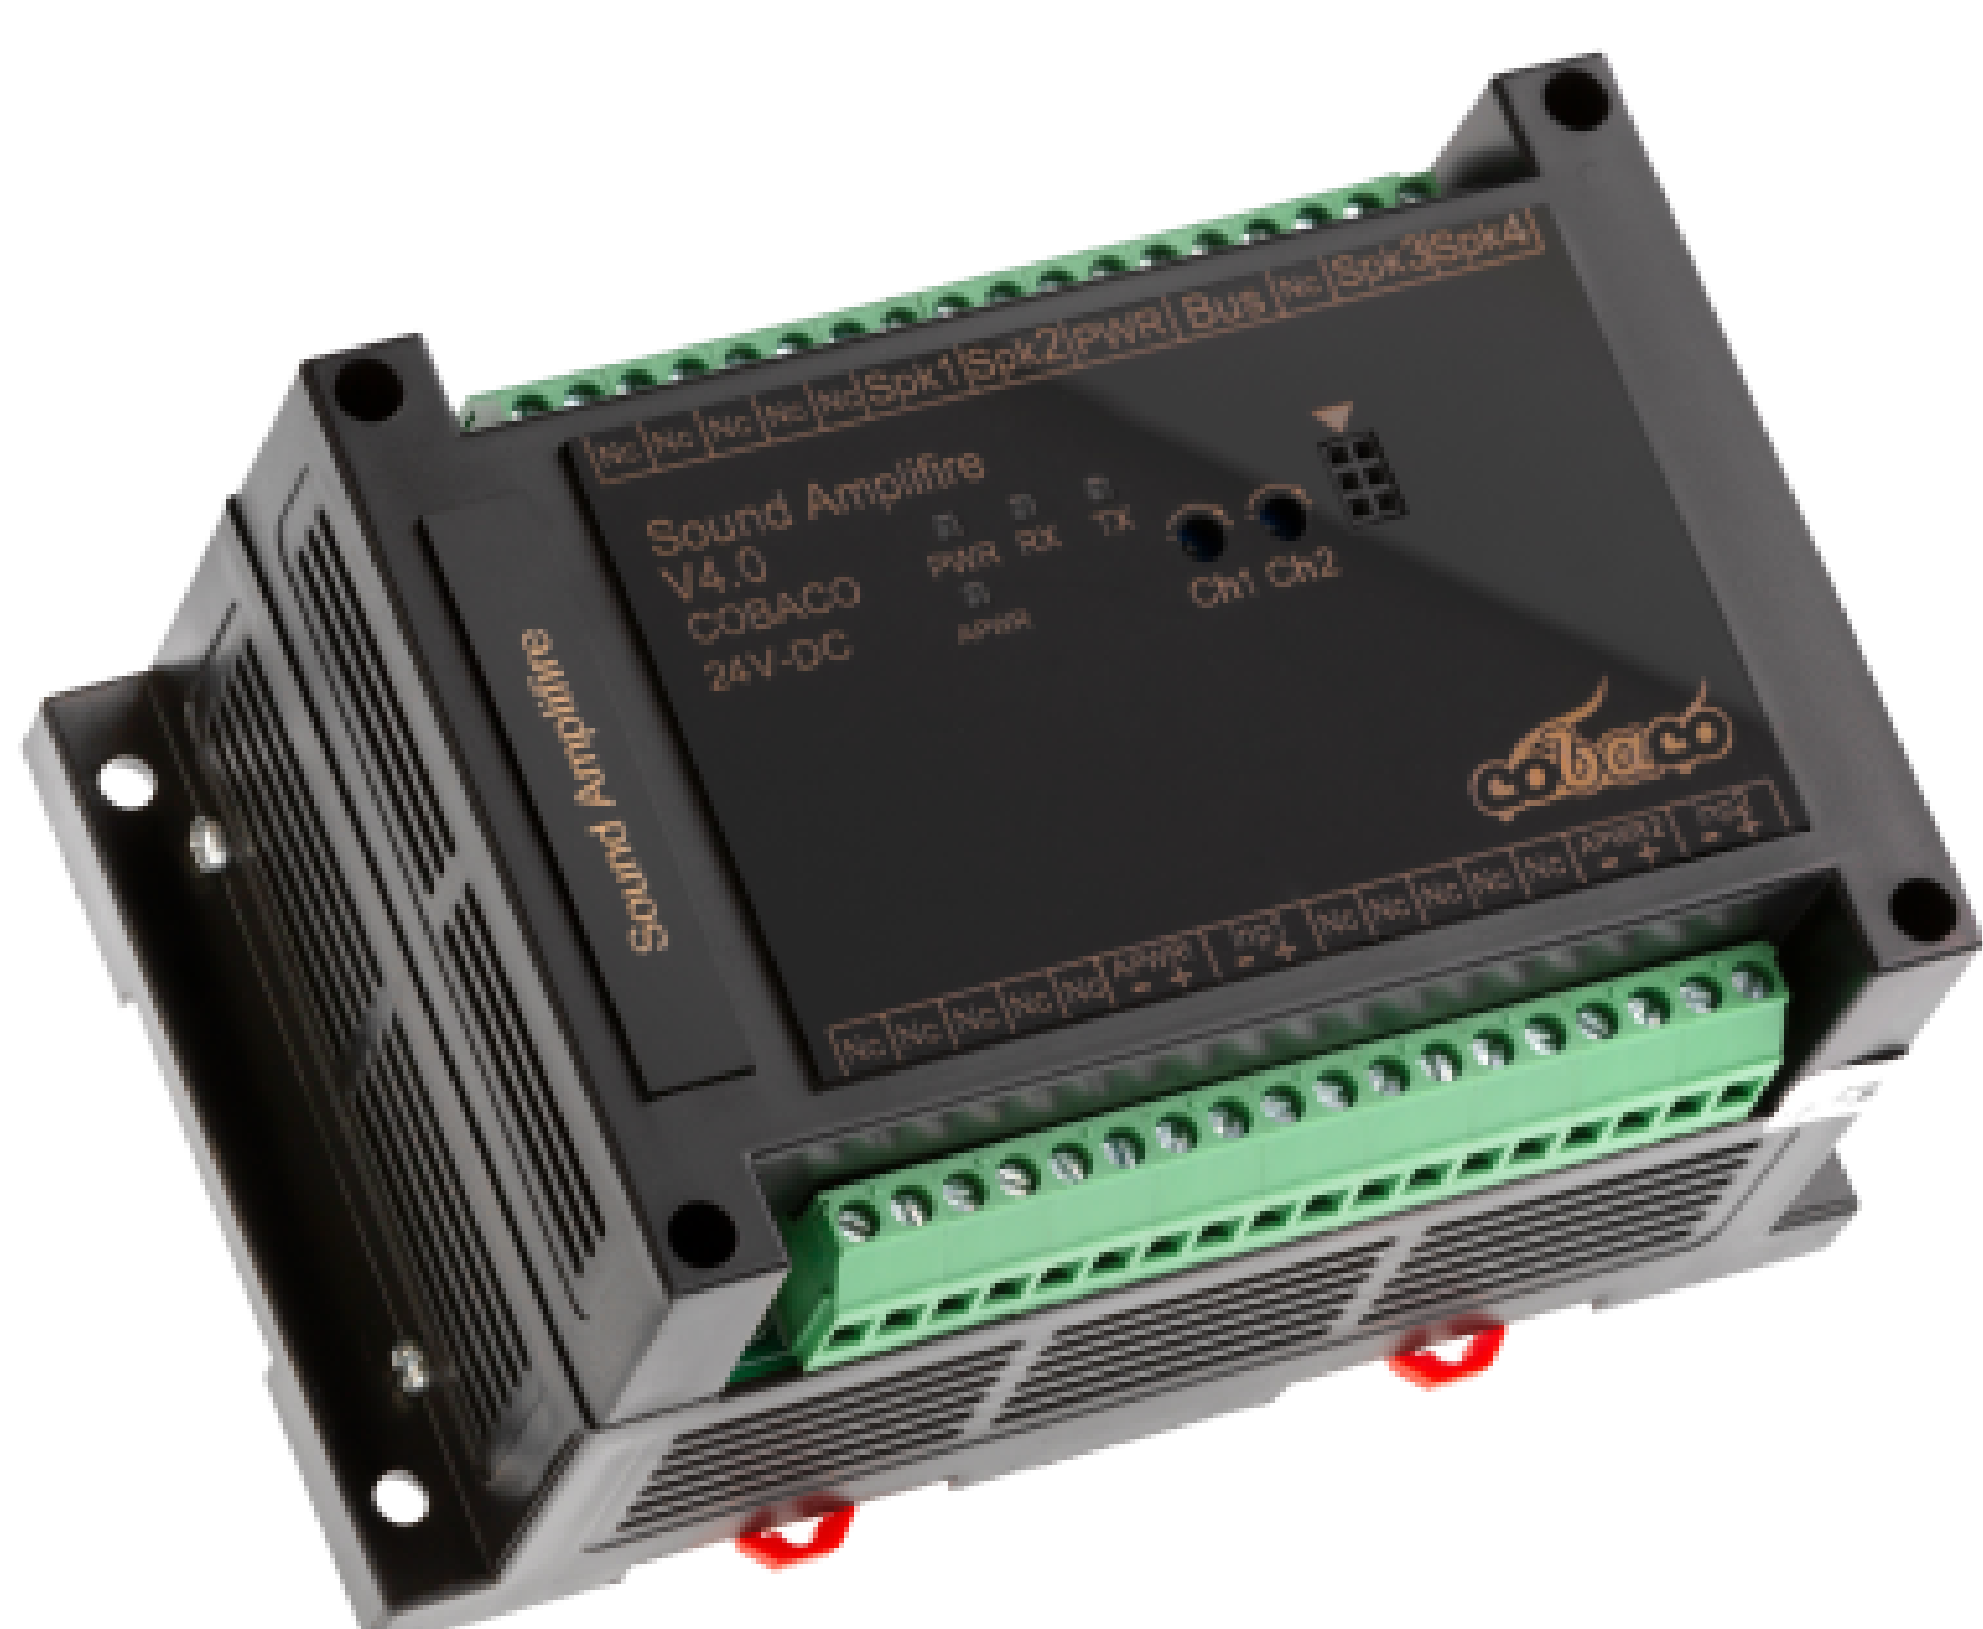

تقویت کننده صوتی ۲ کانال

- کنترل توسط تاج پدل ، کلید کعبو و نرم افزار
- دارای ۲ عدد خروجی صوتی در قالب ۴ بلندگو هر کدام ۳۵ وات
- قابلیت تنظیم Auto Power off و Auto Power on