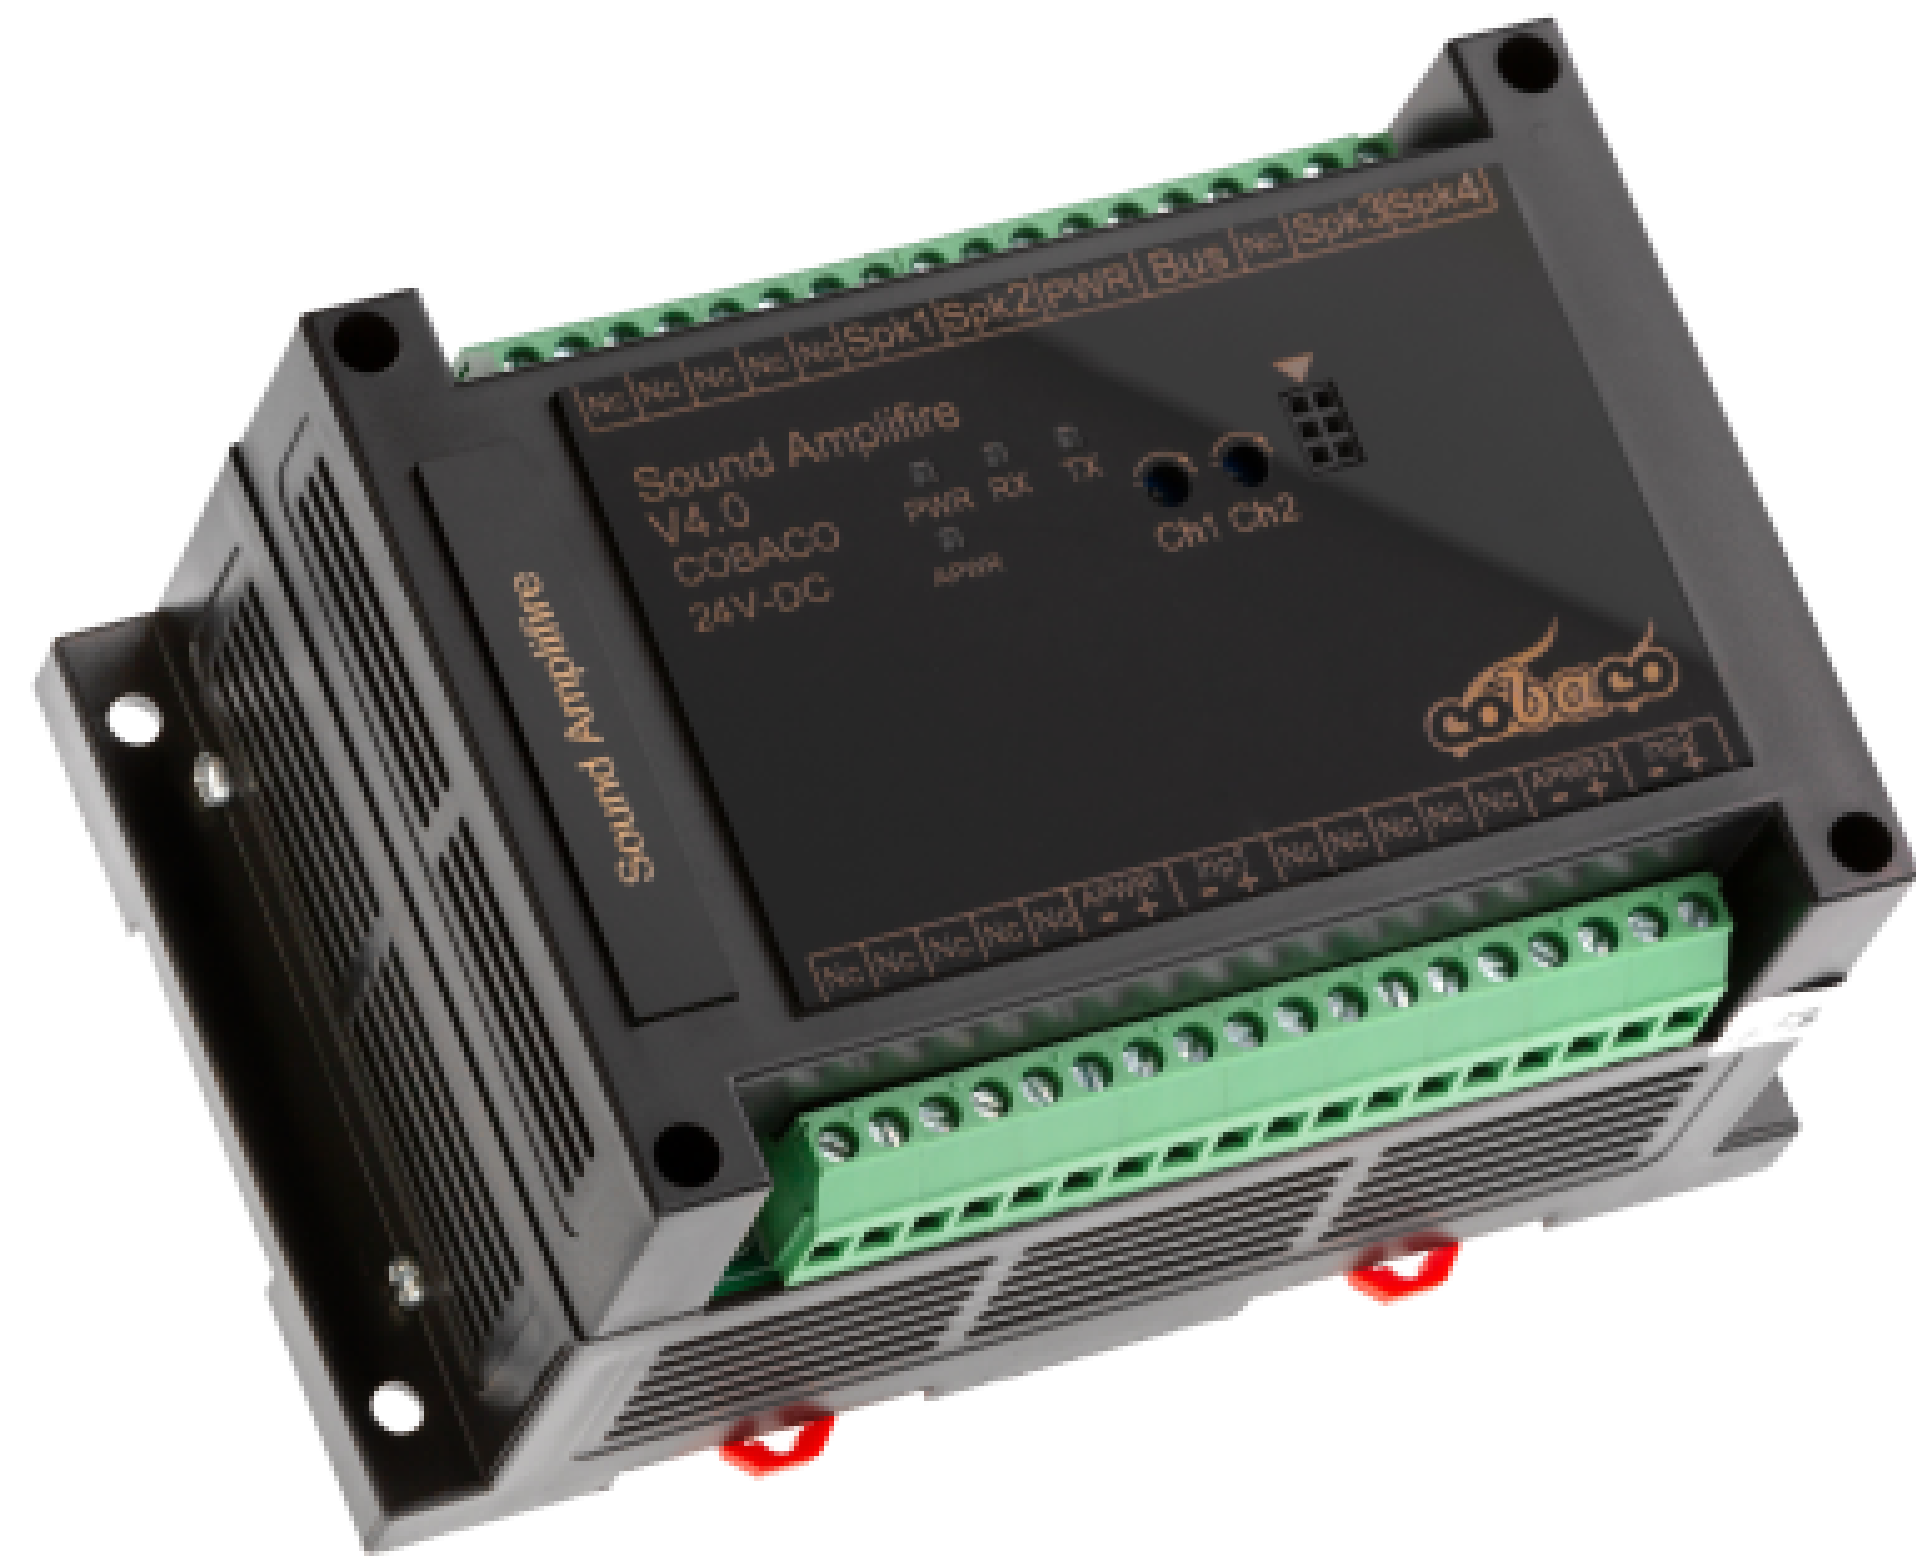

کلید ترموستات هوشمند (بدون رله)

رنگ فریم: ●●●

هاژول ورودی و خروجی (I/O Module)

هاژول نورپردازی (RGB Driver Module)

هاژول وای فای (Wifi Module)

تقویت کننده صوتی ۲ کانال

تقویت کننده صوتی ۵ کانال

## کلید لمسی هوشمند تک پل

کنترل روشنایی

کنترل پرده برقی

کنترل پرز

اجرای سناریو

احضار آسانسور

تاچ خازنی با حساسیت بالا و قابلیت Auto Calibration

دارای یک عدد خروجی قابل تنظیم به صورت Touch و Hold

## کلید لمسی هوشمند دو پل

- ◀ کنترل روشنایی
- ◀ کنترل پرده برقی
- ◀ کنترل پریریز
- ◀ اجرای سناریو
- ◀ احضار آسانسور
- ◀ تاچ خازنی با حساسیت بالا و قابلیت Auto Calibration
- ◀ دارای یک عدد خروجی قابل تنظیم به صورت Touch و Hold
- ◀ قابلیت تنظیم مدت زمان هولد توسط کارشناس نصب و راه اندازی
- ◀ قابلیت تنظیم شدت روشنایی LED هر پل

## کلید لمسی هوشمند سه پل

- ◀ کنترل روشنایی
- ◀ کنترل پرده برقی
- ◀ کنترل پرریز
- ◀ اجرای سناریو
- ◀ احضار آسانسور
- ◀ تاچ خازنی با حساسیت بالا و قابلیت Auto Calibration
- ◀ دارای یک عدد خروجی قابل تنظیم به صورت Touch و Hold
- ◀ قابلیت تنظیم مدت زمان هولد توسط کارشناس نصب و راه اندازی
- ◀ قابلیت تنظیم شدت روشنایی LED هر پل