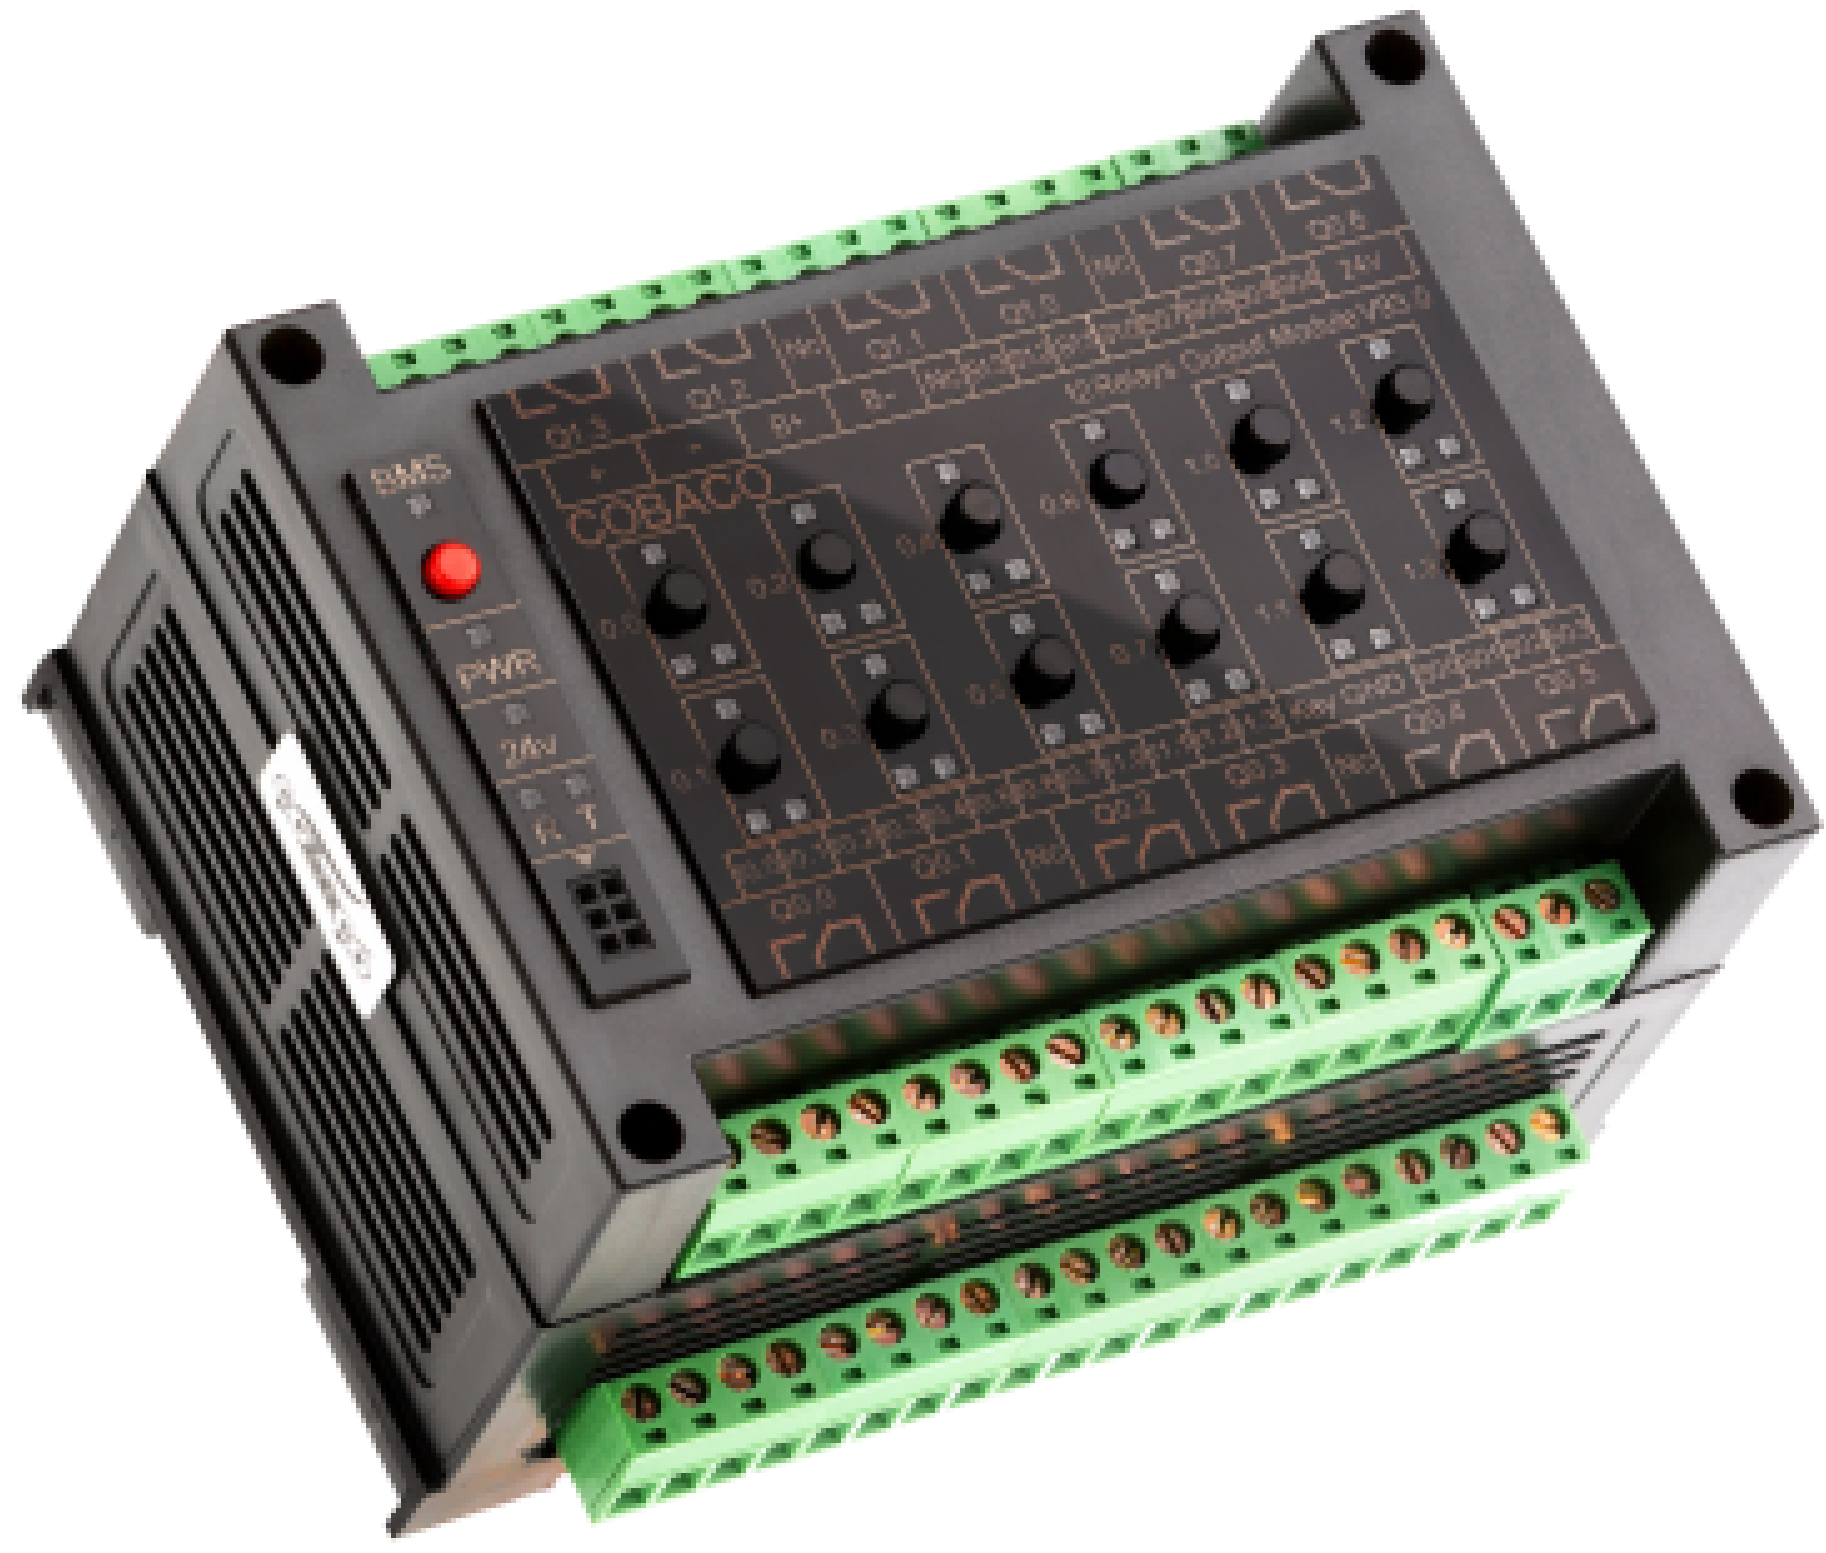

کلید لمسی یک پل  
رنگ فریم: ●●●

کلید لمسی دو پل  
رنگ فریم: ●●●

کلید لمسی سه پل  
رنگ فریم: ●●●

کلید لمسی چهار پل  
رنگ فریم: ●●●

کلید لمسی هشت پل

رنگ فریم: ●●●

کلید کلمبو (بدون رله)

رنگ فریم: ●●●

کلید ترموستات هوشمند (بدون رله)

رنگ فریم: ●●●

هاژول ورودی و خروجی (I/O Module)

هاژول نورپردازی (RGB Driver Module)

هاژول وای فای (Wifi Module)

تقویت کننده صوتی ۲ کانال

تقویت کننده صوتی ۵ کانال

## کلید لمسی هوشمند تک پل

کنترل روشنایی

کنترل پرده برقی

کنترل پرز

اجرای سناریو

احضار آسانسور

تاچ خازنی با حساسیت بالا و قابلیت Auto Calibration

دارای یک عدد خروجی قابل تنظیم به صورت Touch و Hold

## کلید لمسی هوشمند دو پل

- ◀ کنترل روشنایی
- ◀ کنترل پرده برقی
- ◀ کنترل پریریز
- ◀ اجرای سناریو
- ◀ احضار آسانسور
- ◀ تاچ خازنی با حساسیت بالا و قابلیت Auto Calibration
- ◀ دارای یک عدد خروجی قابل تنظیم به صورت Touch و Hold
- ◀ قابلیت تنظیم مدت زمان هولد توسط کارشناس نصب و راه اندازی
- ◀ قابلیت تنظیم شدت روشنایی LED هر پل