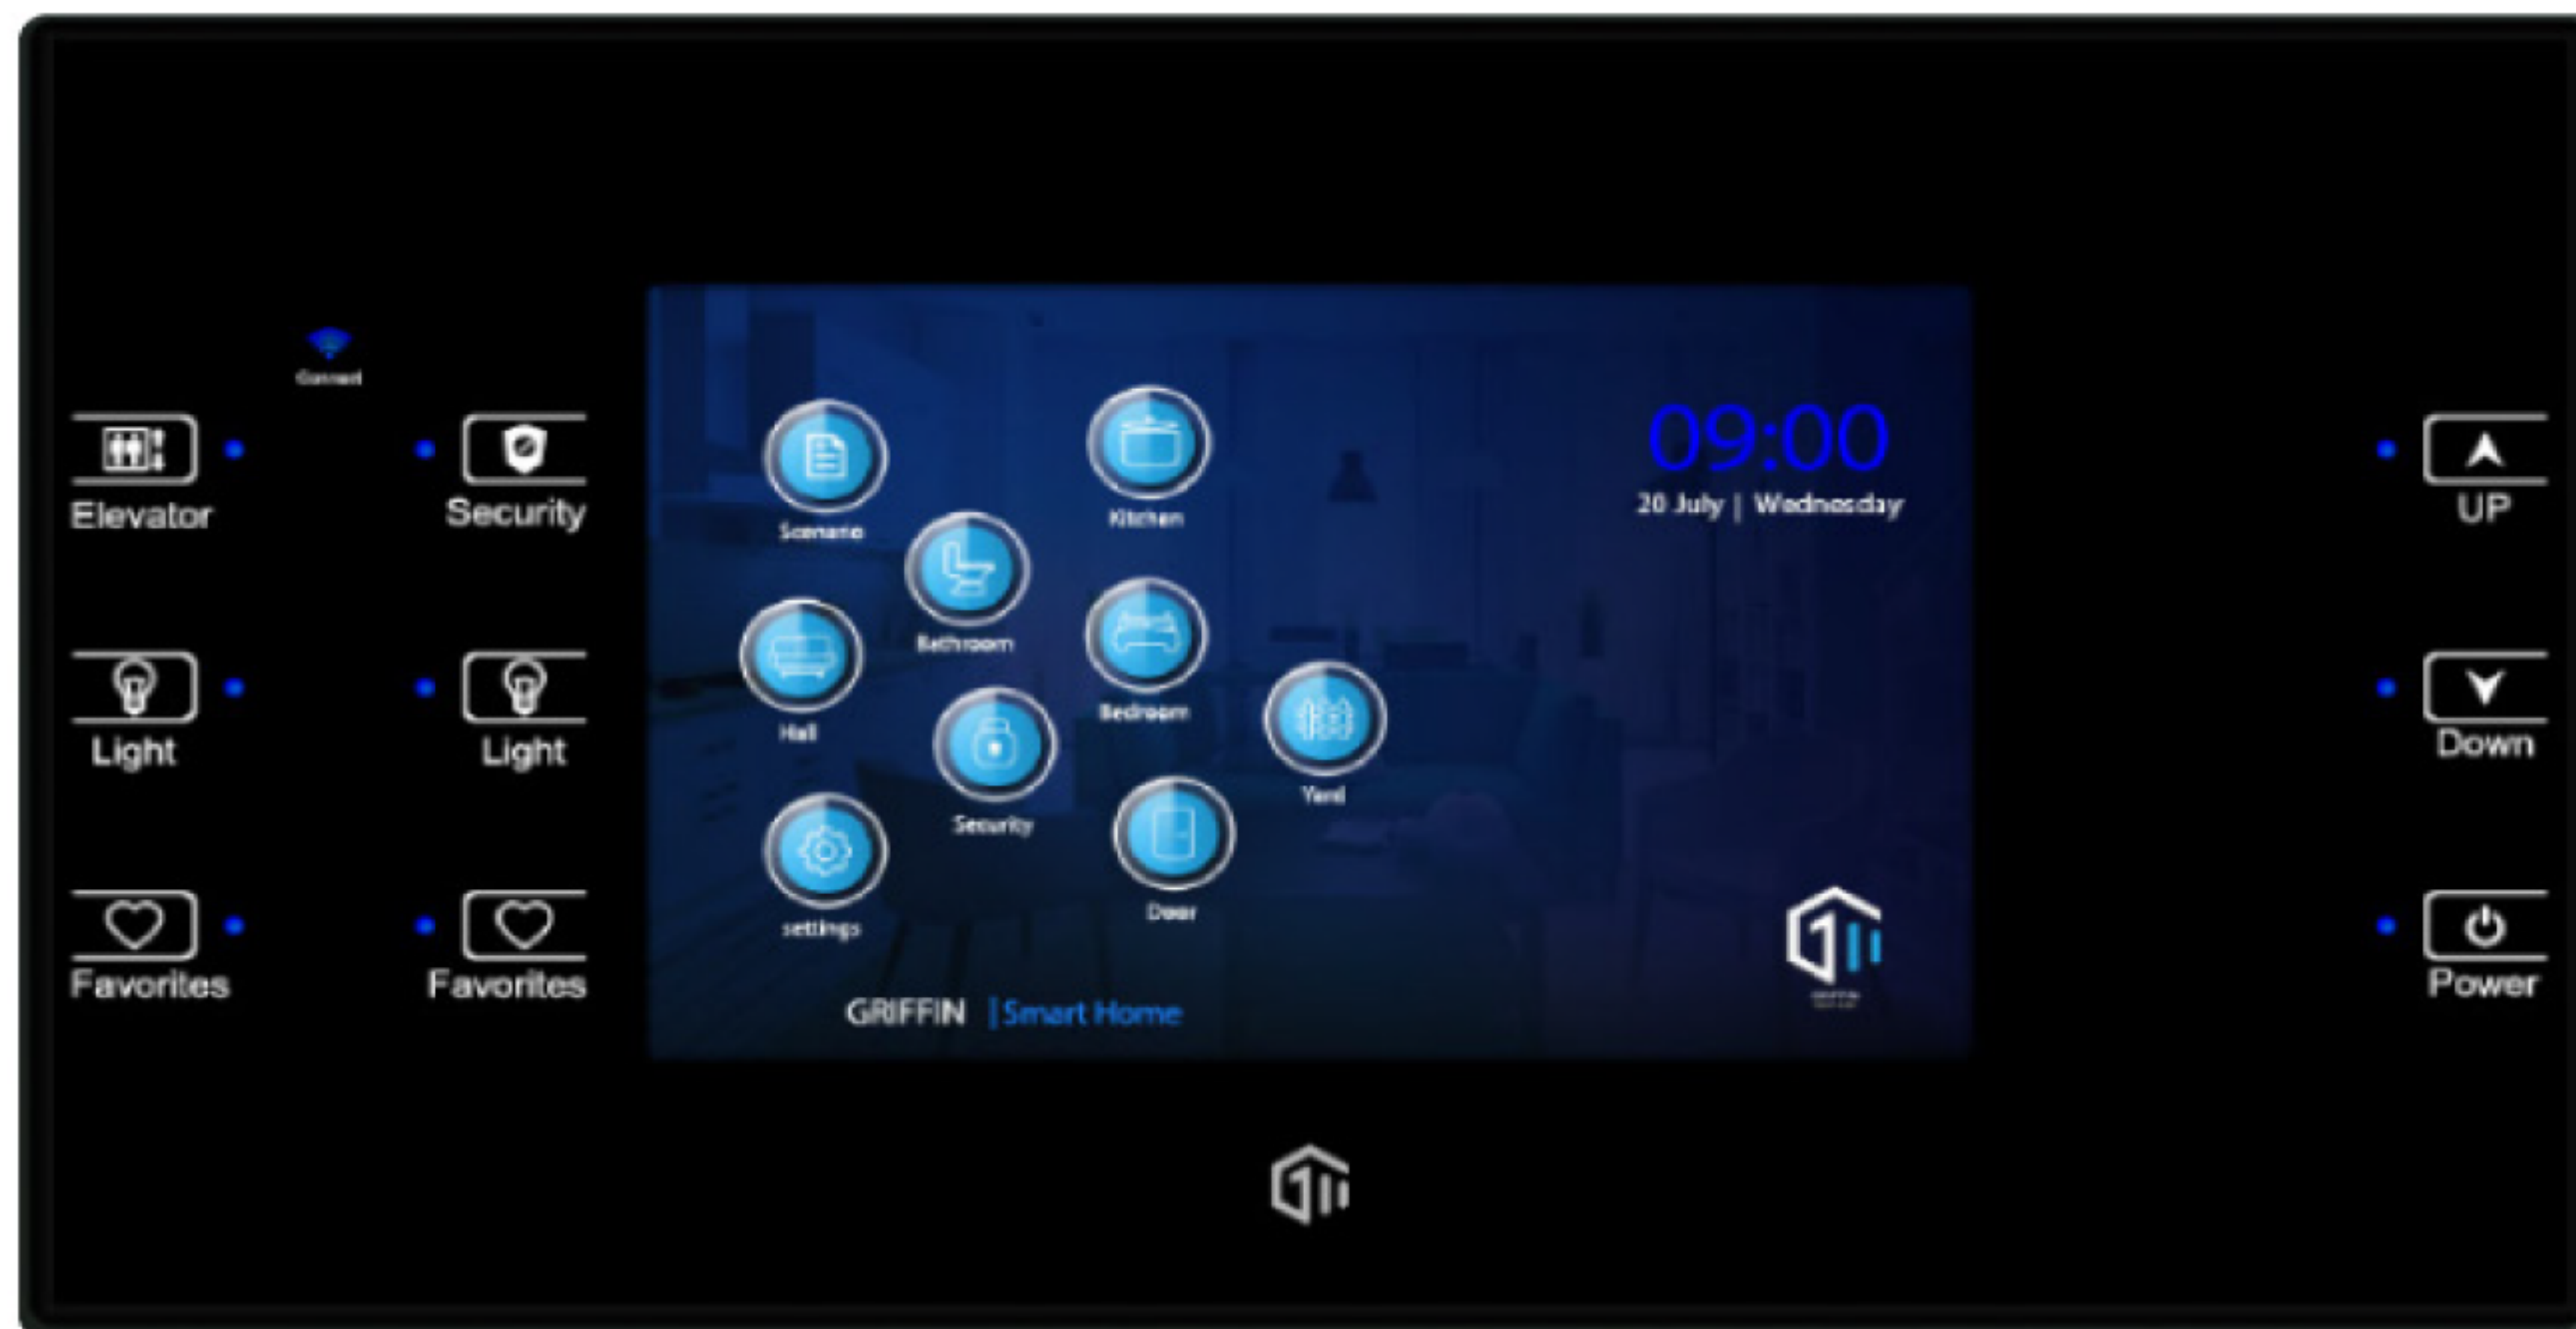

## جزئیات فنی و کارکردی محصولات گریفین

با استفاده از این تجهیزات تعامی روشنایی ها اعم از لوستر ها ، هالوژن ها ، پرژکتور ها و ... توسط برنامه اختصاصی گریفین که بر روی موبایل و تاچ پنل مرکزی وجود دارد ، از راه دور قابلیت کنترل پیدا میکنند

با استفاده از این تجهیزات تعامی سیستم های گرمایش و سرمایش اعم از کولر های گازی و آبی ، پکیج و ... توسط برنامه اختصاصی گریفین که بر روی موبایل و تاچ پنا مرکزی وجود دارد ، از راه دور قابلیت کنترل پیدا میکنند

کلید روشنایی سه پل هوشمند

کلید روشنایی دو پل هوشمند

کلید روشنایی تک پل هوشمند

کلید روشنایی سه پل لمسی هوشمند

کلید روشنایی سه پل لمسی هوشمند

کلید روشنایی دو پل لمسی هوشمند

کلید روشنایی دو پل لمسی هوشمند

کلید روشنایی تک پل لمسی هوشمند

کلید روشنایی تک پل لمسی هوشمند

تاچ پنل مرکزی هوشمند

کلید کنترل دما هوشمند

تاچ پنل مرکزی هوشمند