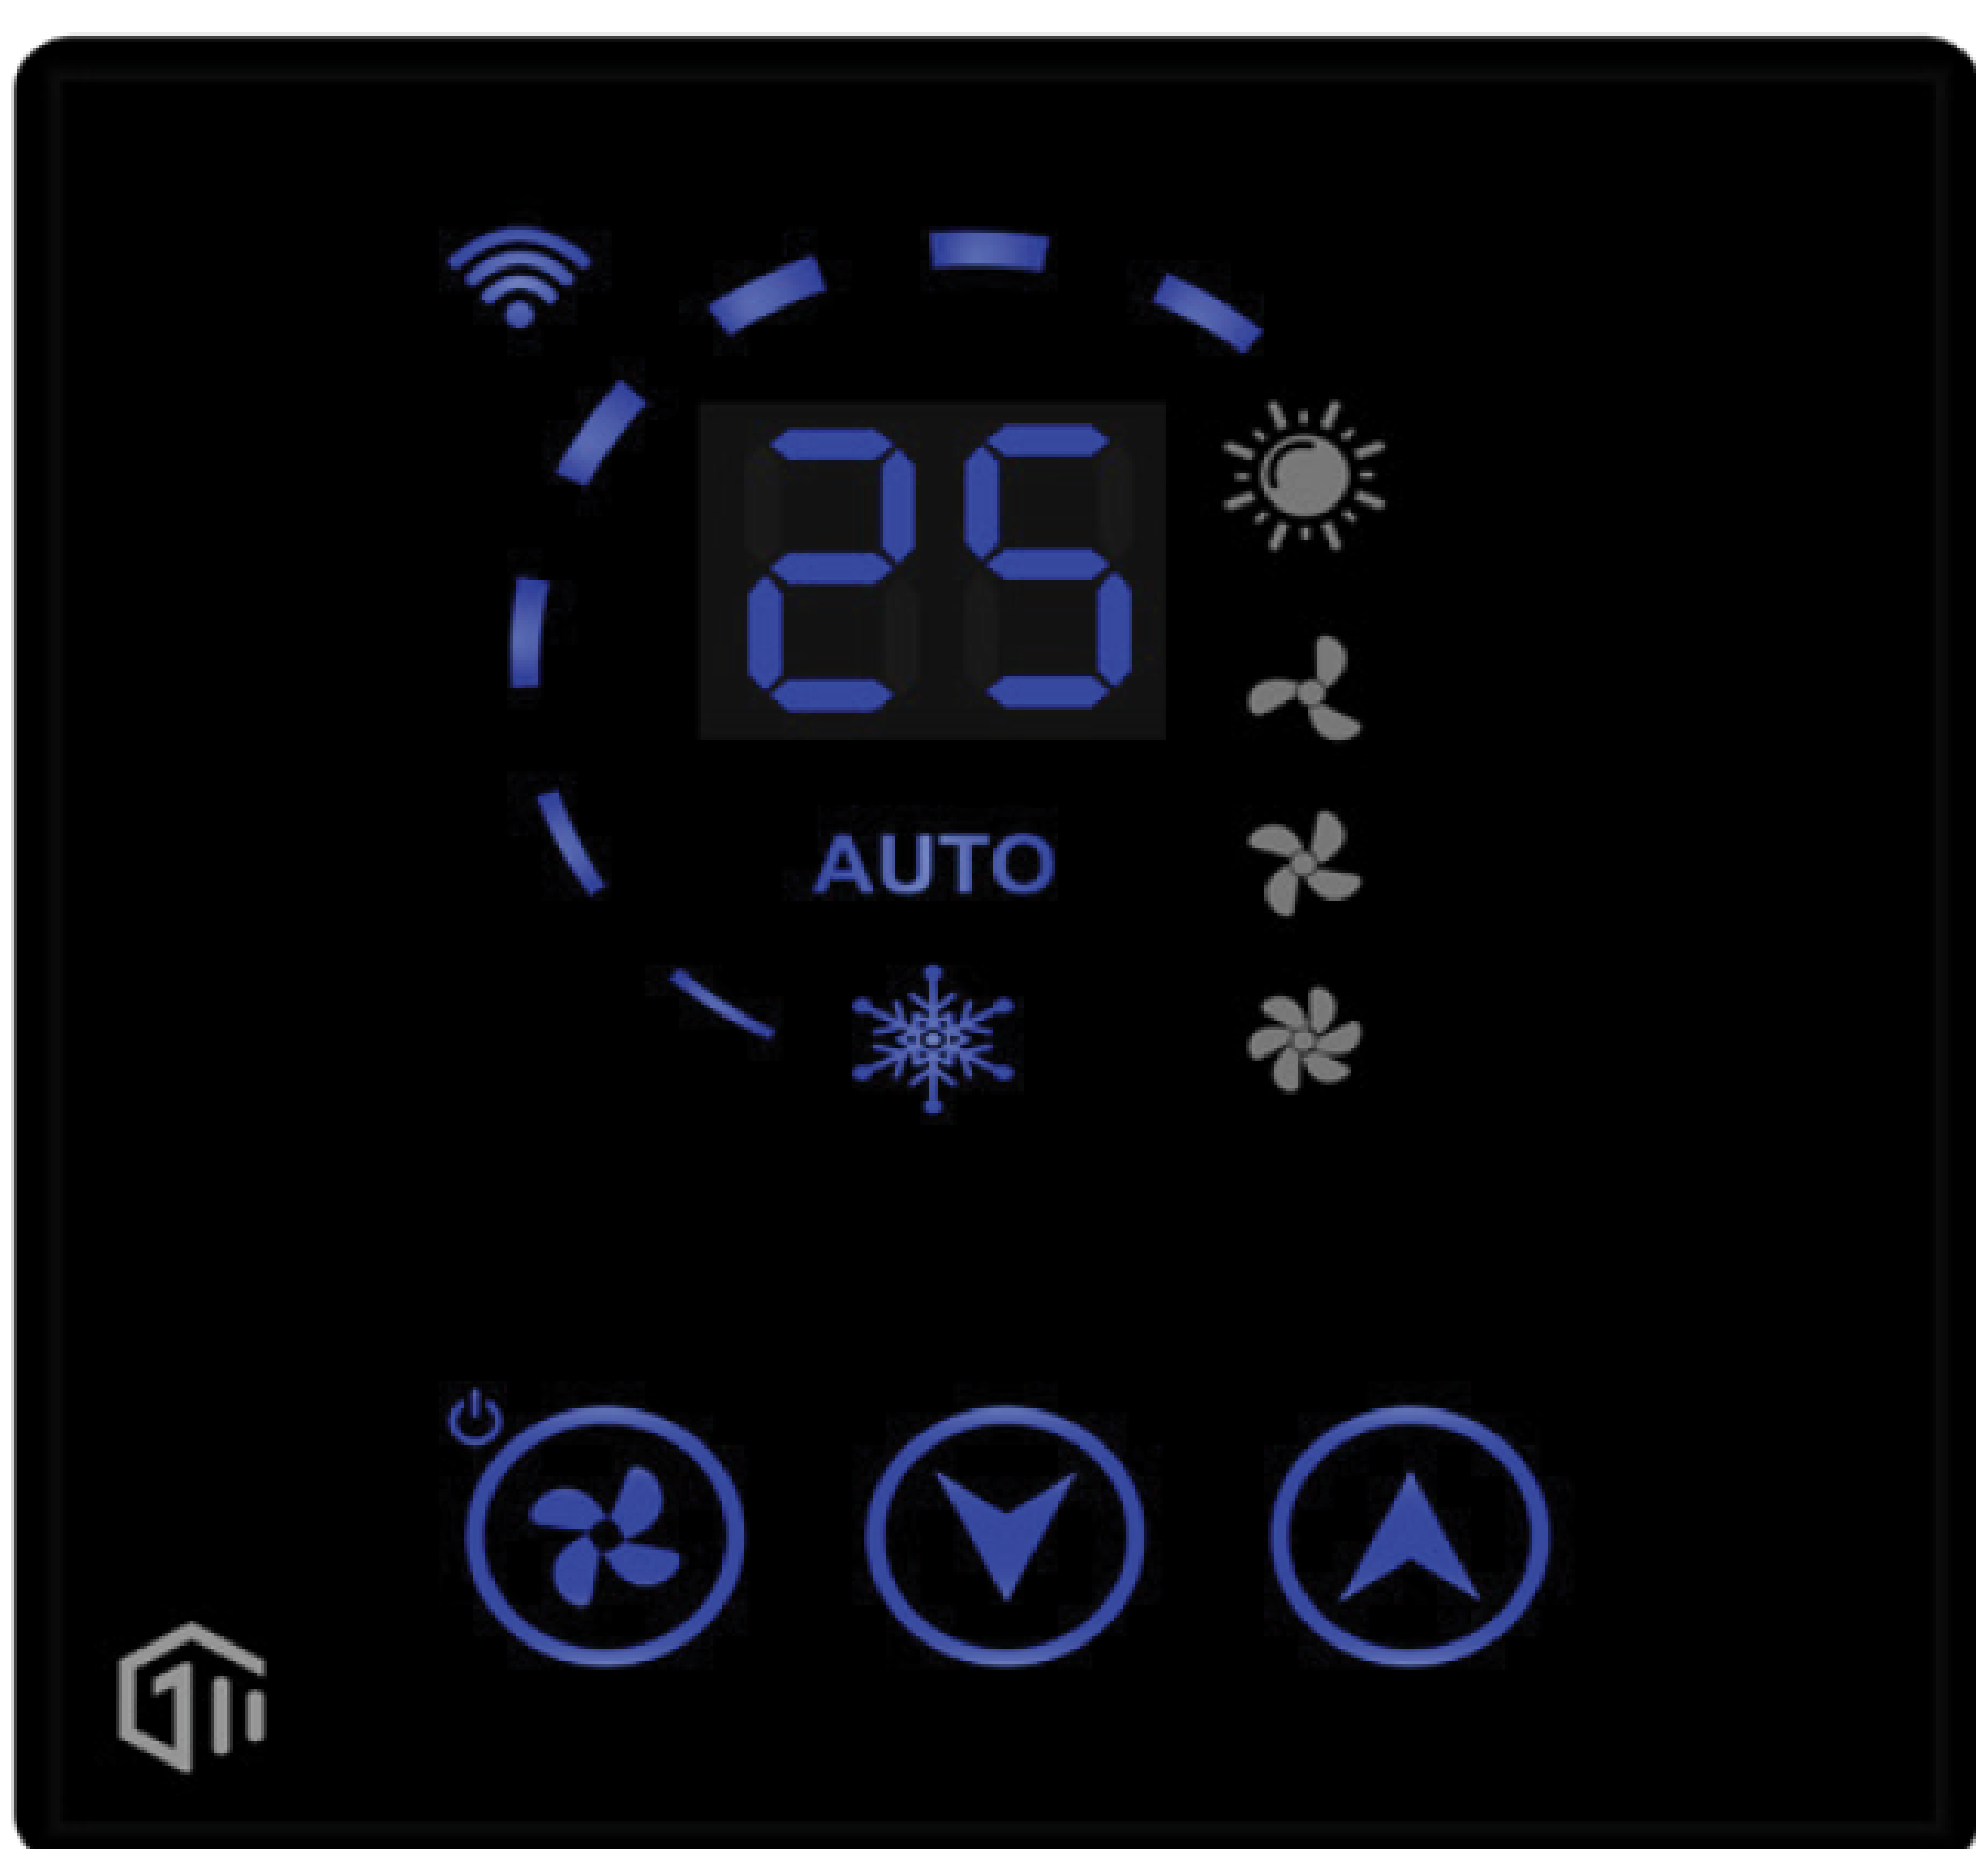

کلید روشنایی تک پل لمسی هوشمند

تاچ پنل مرکزی هوشمند

کلید کنترل دما هوشمند

تاچ پنل مرکزی هوشمند

# کلیدکنترل دما هوشمند

- کنترل هوشمند کلیه سیستم های سرمایشی و گرمایشی
- مانیتورینگ دمای محیط با قابلیت کالیبره کردن متناسب با میزان رطوبت محیط
- قابلیت کنترل سرعت فن هم به صورت خودکار و هم به صورت دستی
- قابلیت زمان دهی از طریق نمایشگر مرکزی
- قابلیت کنترل با نمایشگر مرکزی
- ارتباط بی سیم از طریق وای فای
- قابلیت سناریو پذیری
- قابلیت بهینه سازی مصرف انرژی در حالت خودکار