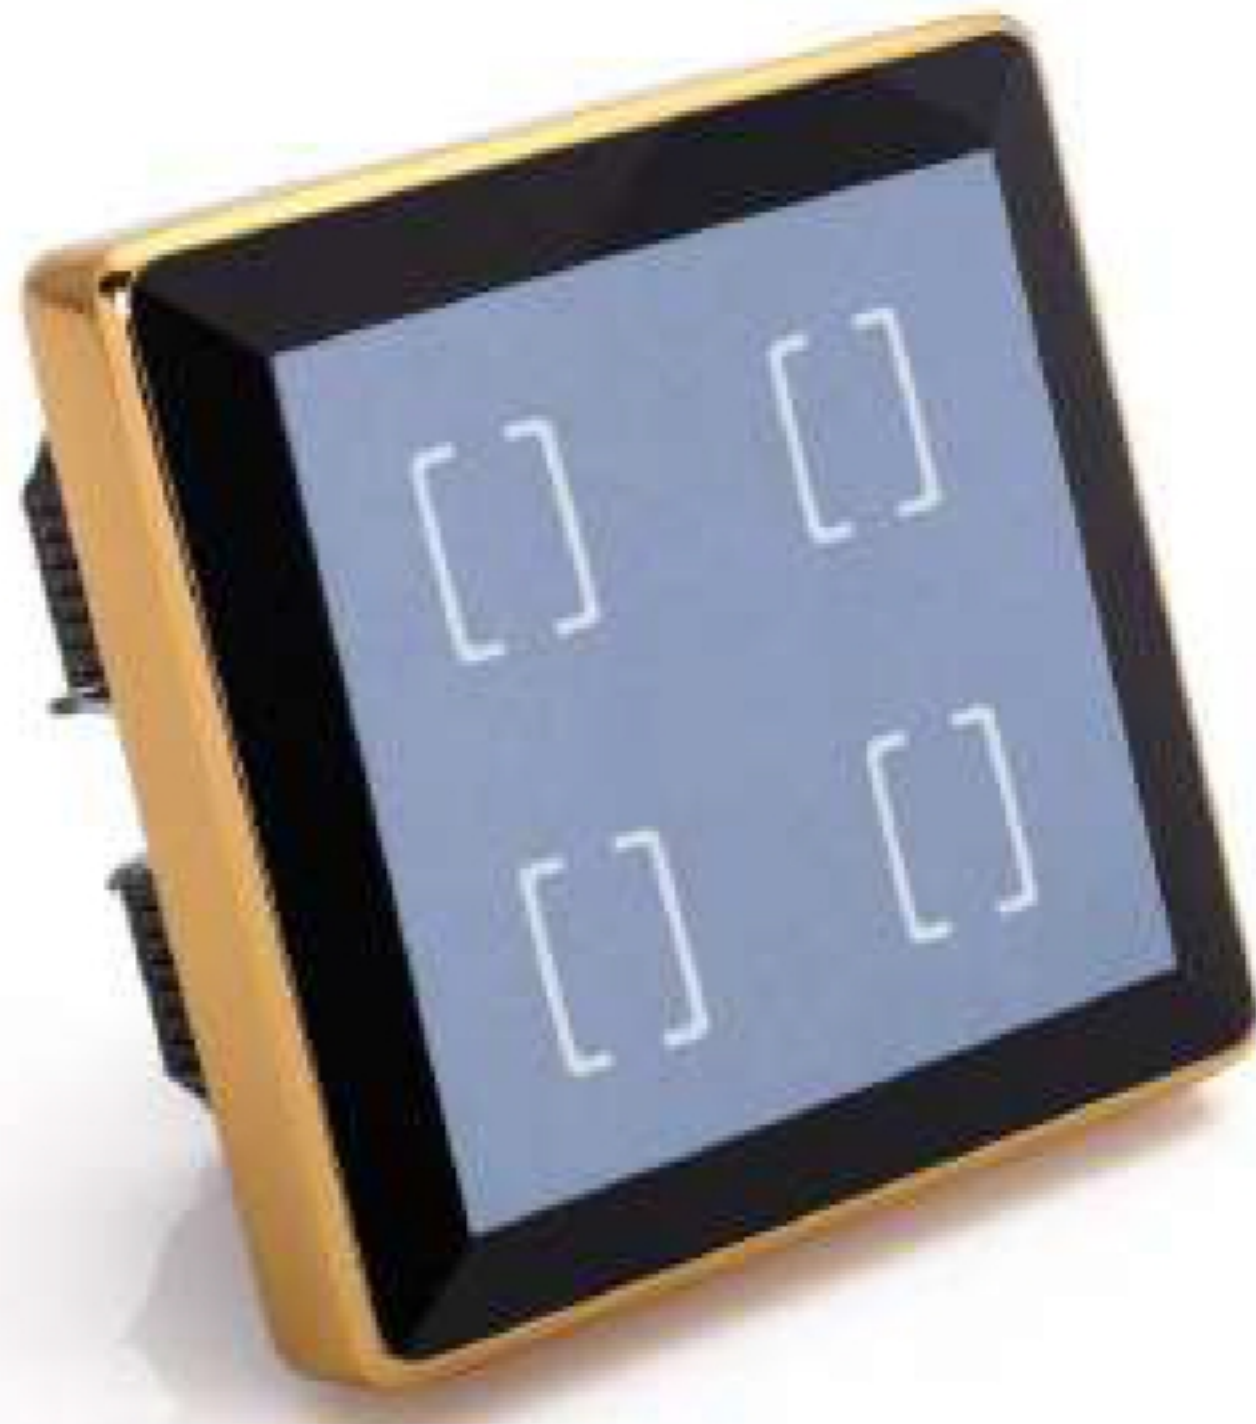

رنگ فریم : طلایی