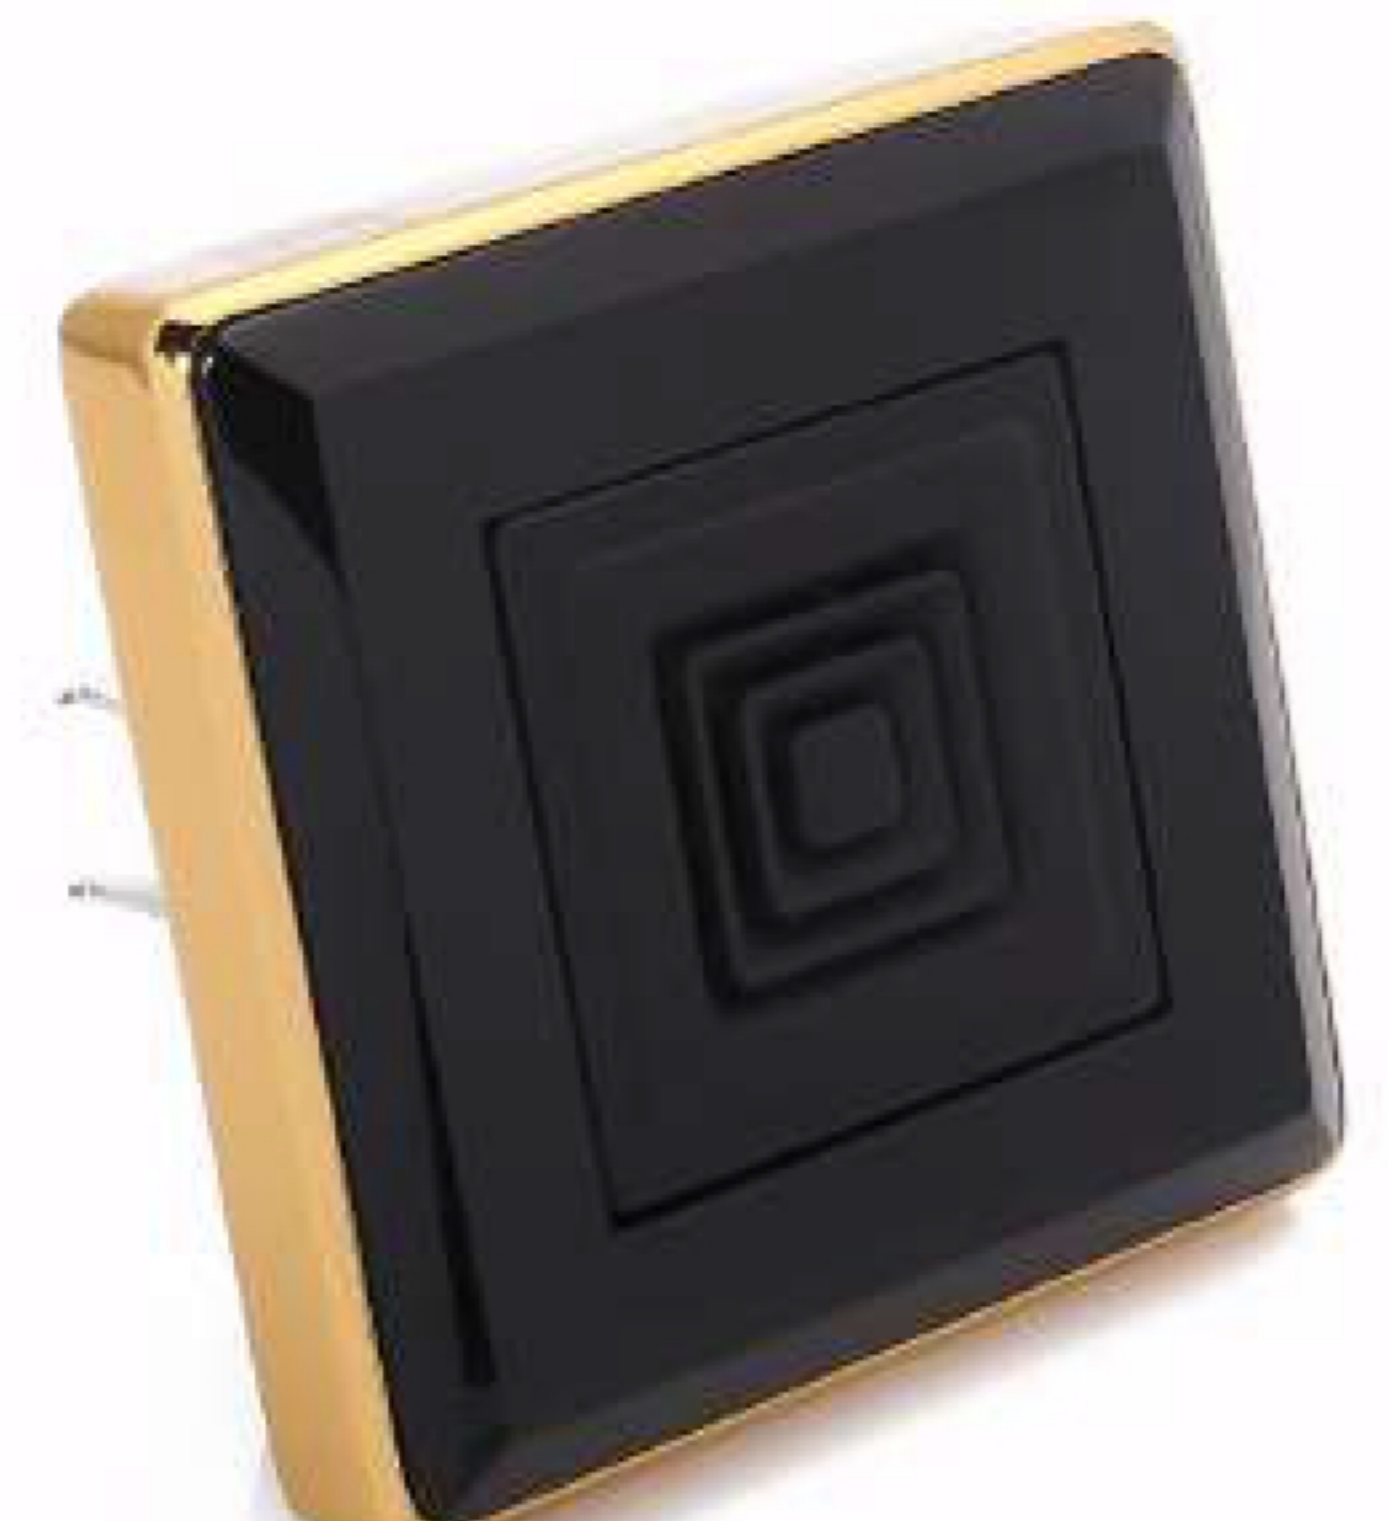

ملودی زنگ

رنگ فریم: