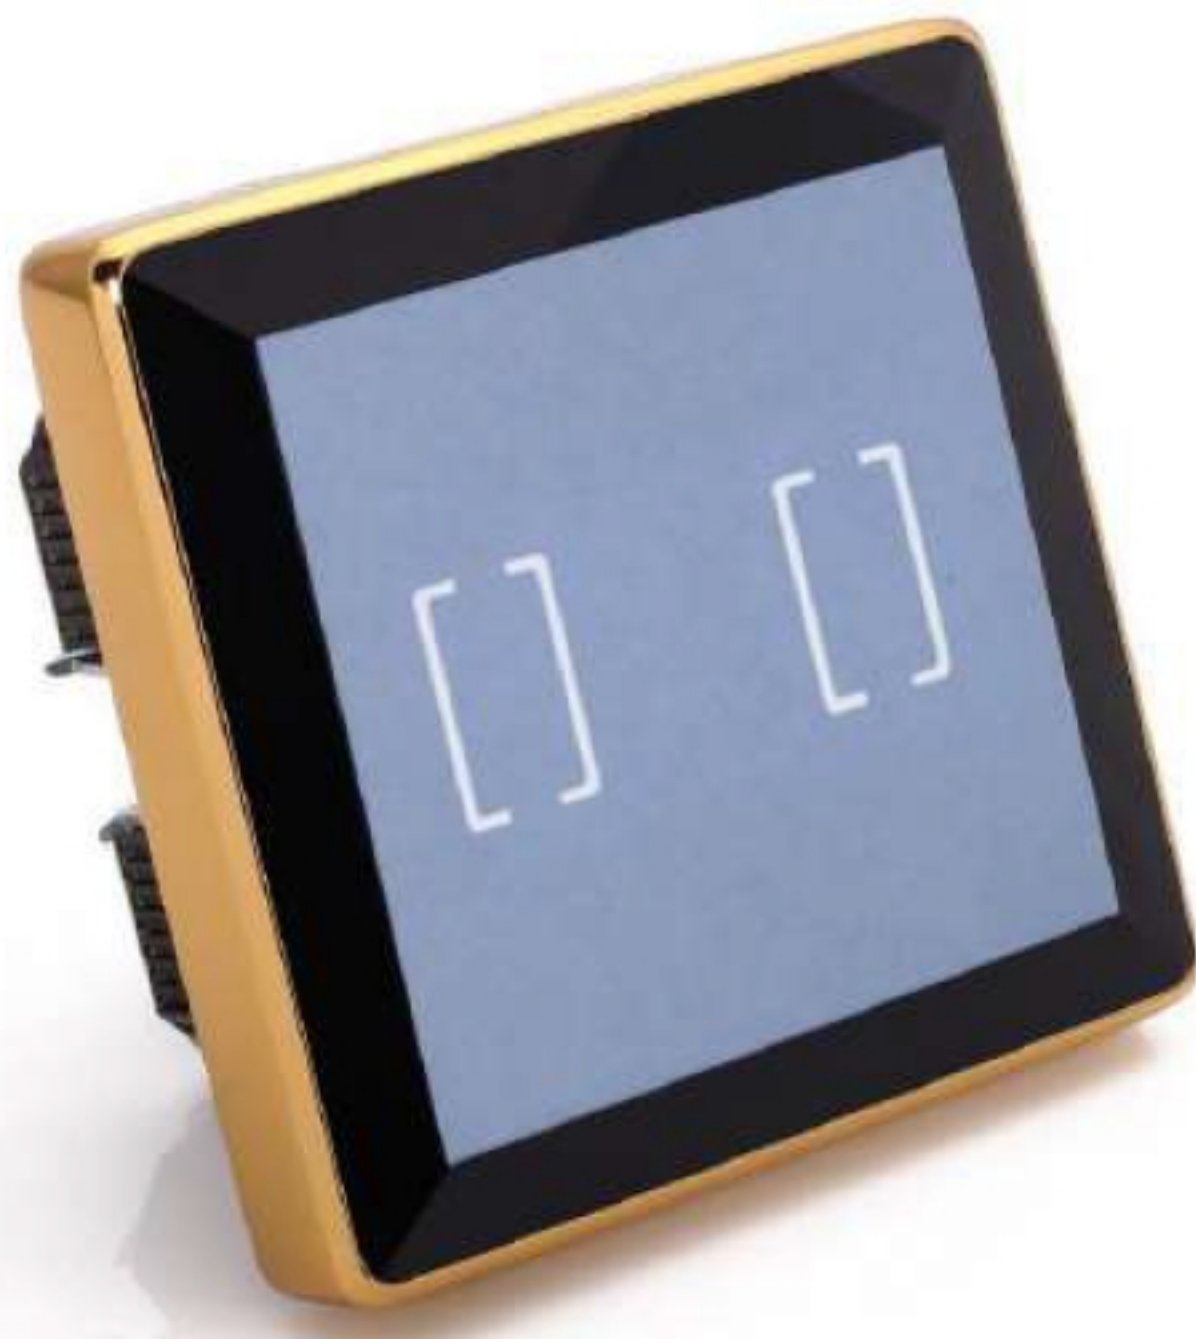

رنگ فریم : طلایی