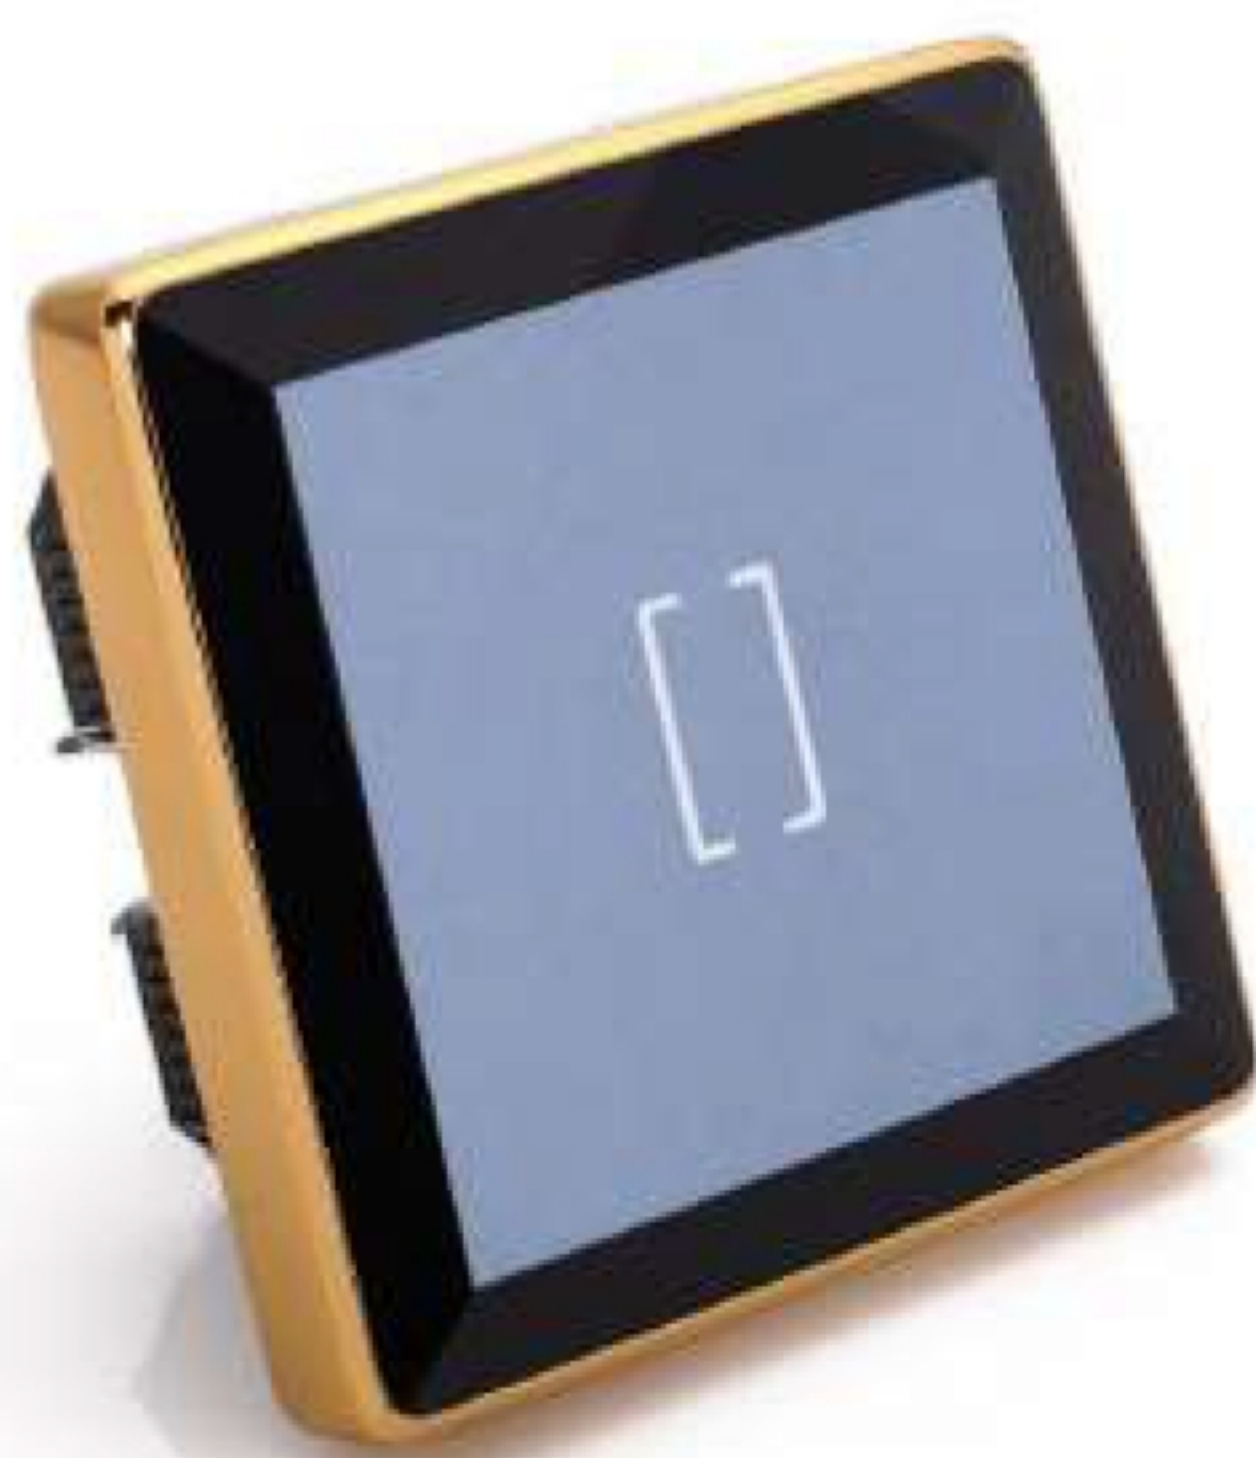

رنگ فریم : رزگلد

رنگ فریم : دودی

کلید لمسی چهارپل گرویتی

- فریم فلزی با دوام
- پنل کریستالی ضد خش
- ابعاد استاندارد
- مقاوم در برابر نفوذ گرد و غبار و رطوبت
- دارای ۶ تنوع رنگی فریم

← بازگشت

رنگ فریم: طلایی

رنگ فریم: نقره‌ای

رنگ فریم: طلایی برآش

رنگ فریم: زیتونی

رنگ فریم: رزگلد

رنگ فریم: دودی

کلید لمسی تک پل کلاسیک

- فریم فلزی با دوام
- پنل کریستالی ضد خش
- ابعاد استاندارد
- مقاوم در برابر نفوذ گرد و غبار و رطوبت
- دارای ۶ تنوع رنگی فریم