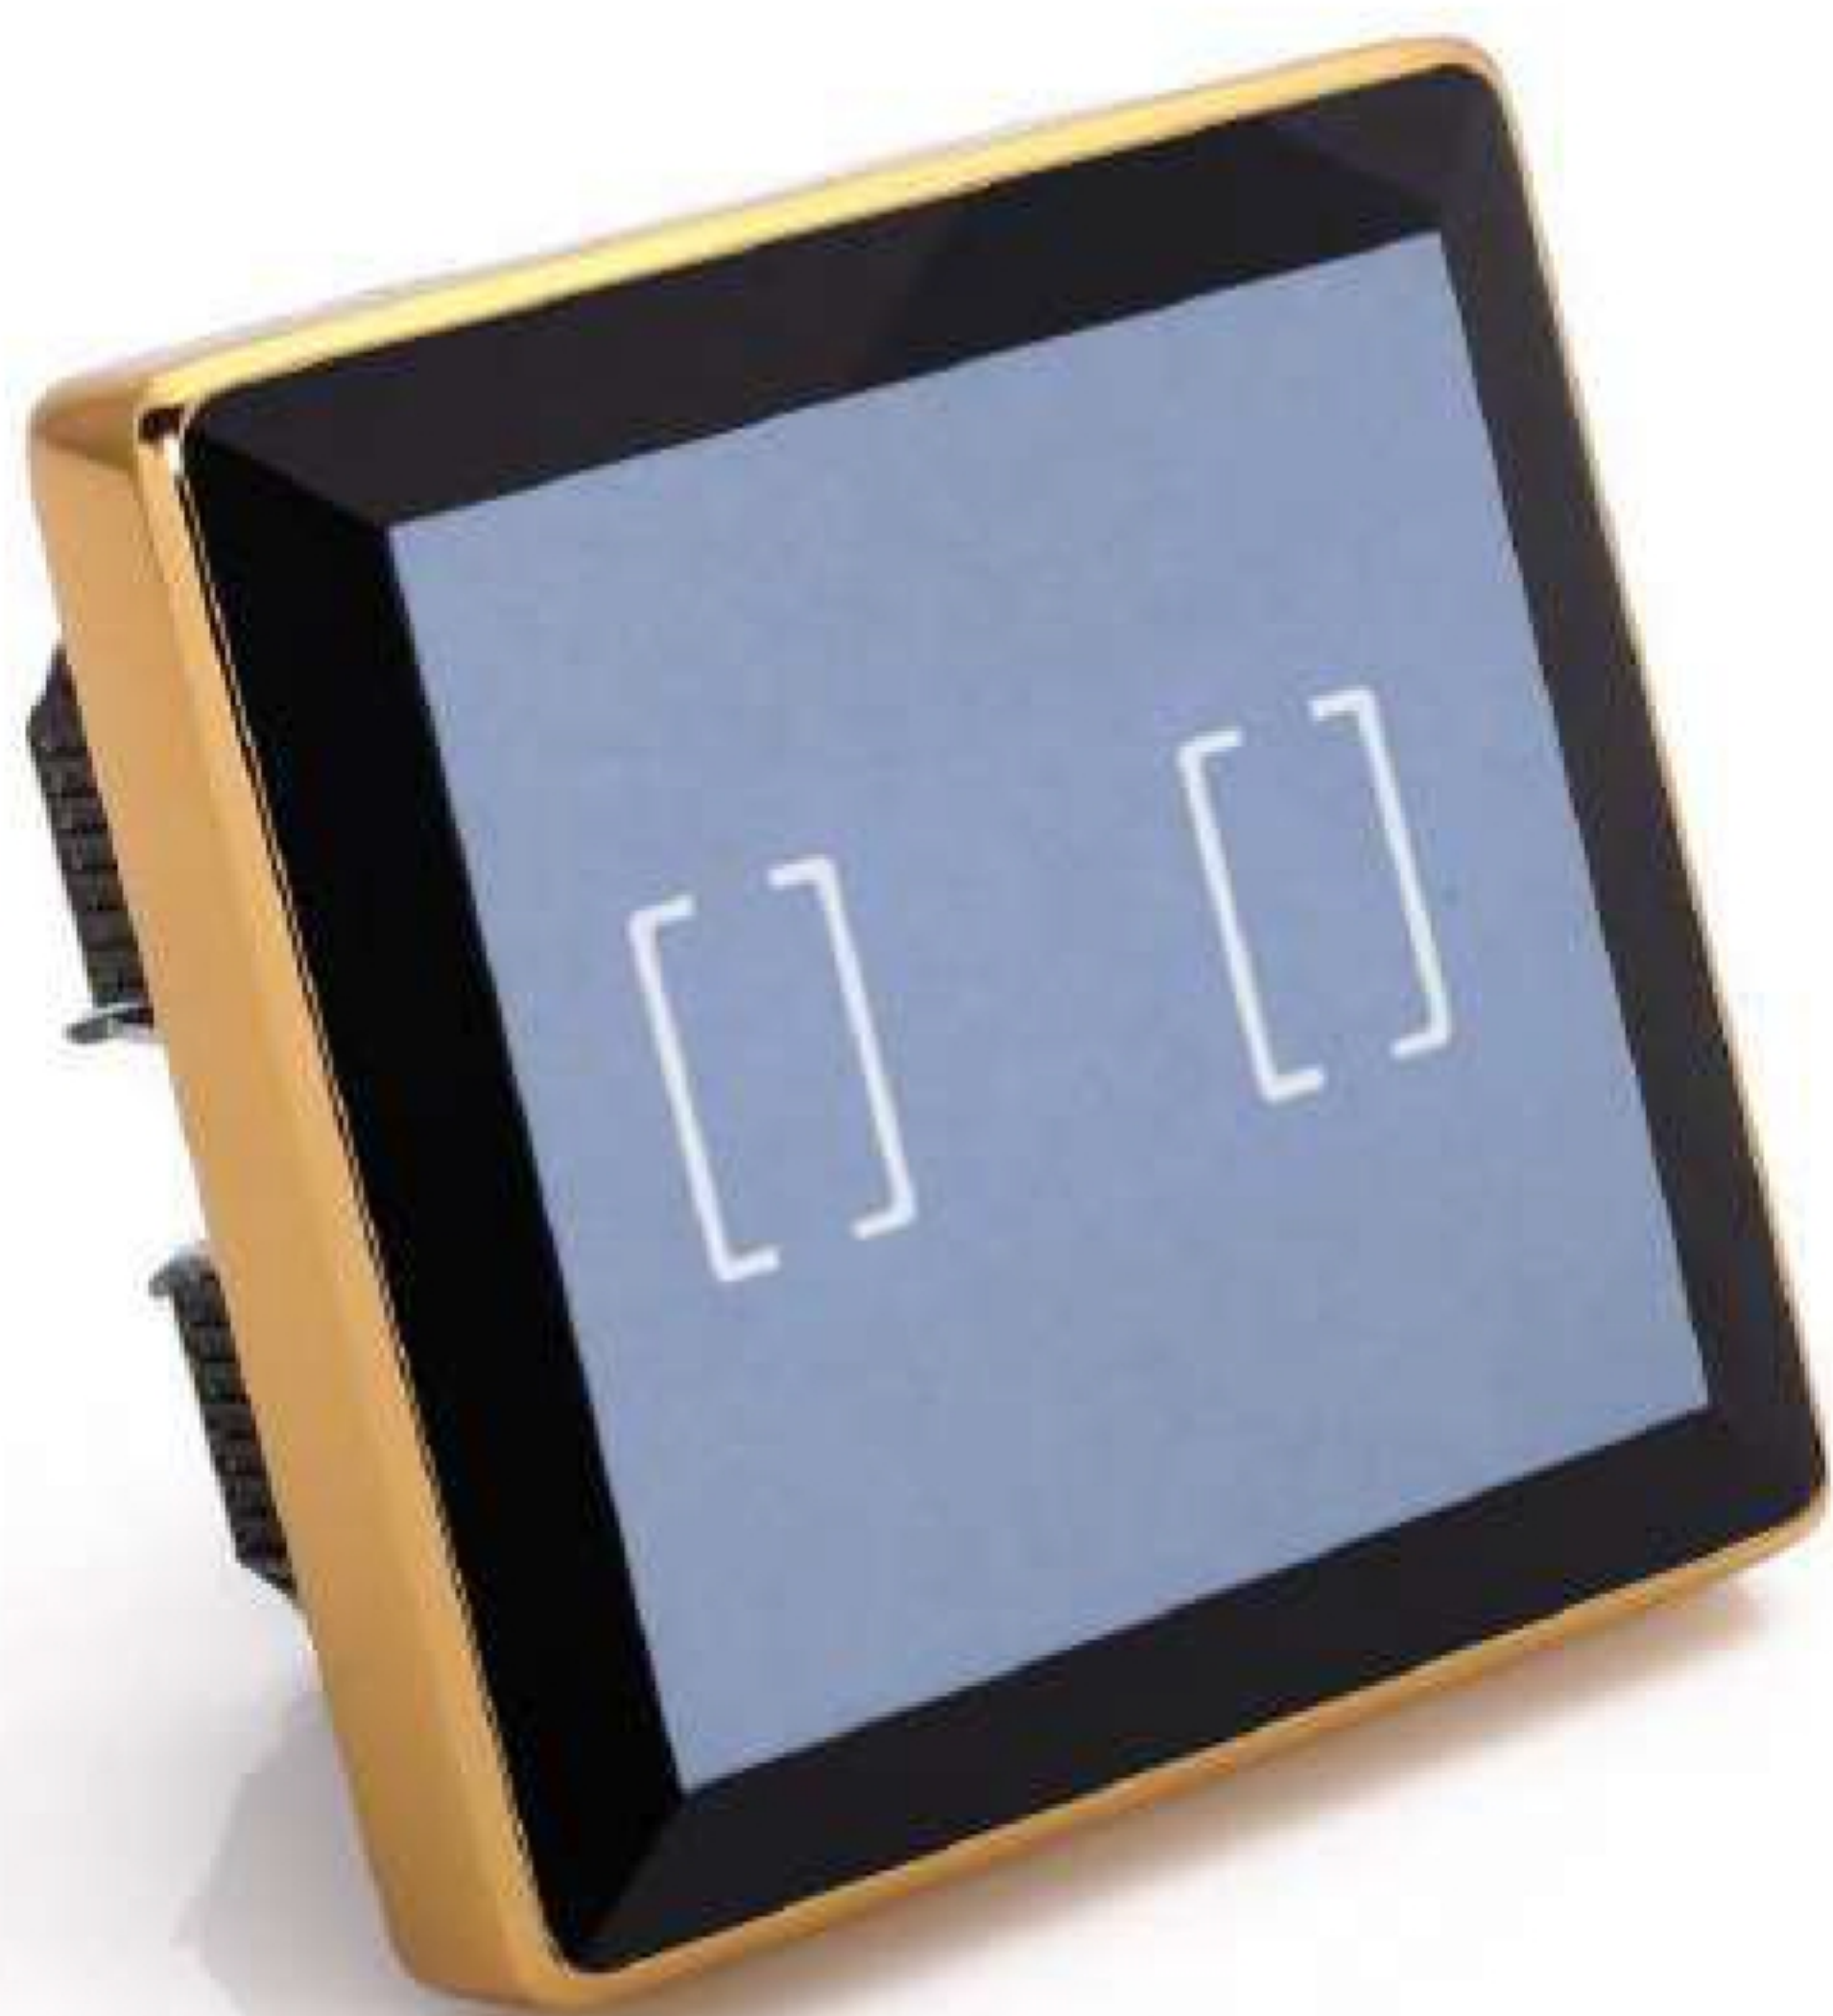

عملکرد صحیح حتی با دستکش یا دست خیس

دارای دو سری لمسی ساده و لمسی هوشمند

کلید لمسی دو پل کلاسیک
رنگ فریم: 

کلید لمسی دو پل گرویتی
رنگ فریم: 

کلید لمسی چهار پل کلاسیک
رنگ فریم: 

کلید لمسی چهار پل گرویتی
رنگ فریم: 